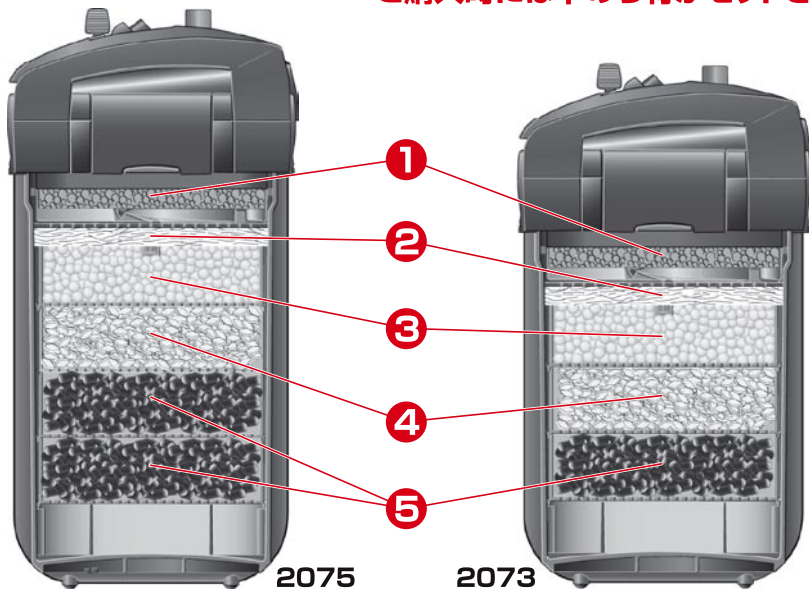

## 内部の水流の模式図

従来の外部式フィルターでは、すべてのろ材を取り出してから掃除を行っていました。

ところが**エーハイムプロフェッショナル3 2075/2073**では、これまでの外部式フィルターとは異なり、フィルターケースの最上部にプレフィルターがセットされています。そのため、他のろ材には手を付けることなく、プレフィルターだけを簡単に取り出して洗浄することができます。

このように、エーハイム2078/2076/2080/2075/2073/エココンフォートプロ2036/2034ではプレフィルターでゴミを取り除くため、大きなゴミが直接ろ材へ進入することを防ぎ、

**ろ材の掃除（メンテナンス）のインターバルが長くなります。**

## 2073の例

- ①「きれいになった飼育水」は水槽へと戻る。
- ②水槽からの「汚れた飼育水」はまずプレフィルターで粗いゴミをこし取られ、フィルターケースの最下部へ。
- ③最下部から上に向かう「汚れた飼育水」は、ろ材に着生したる過バクテリアの働きで「きれいになった飼育水」へと変化。

## プロフェッショナル3 2075/2073 のろ材セット（スターターセット）

ご購入時には下のろ材がセットされております。

- ① 粗目パッド
- ② 細目パッド
- ③ サブストラットプロレギュラー (1.5ℓ)
- ④ バイオメック (1.5ℓ)

物理ろ過/生物ろ過用ろ材  
中央のくぼみがゴミのこし取りを確実にします。  
多孔質構造なのでバクテリアの着床に最適で、  
バクテリアコロニーを形成するのに最適な条件  
です。  
淡水海水両用 pH調整済み  
※2009年春 単品で発売予定