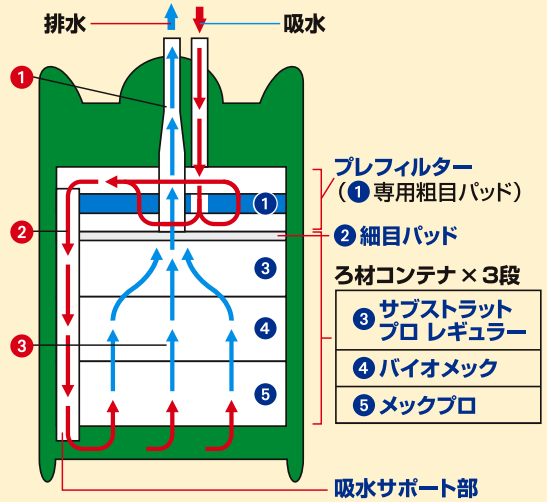

## 内部の水流の模式図

従来の外部式フィルターでは、すべてのろ材を取り出してから掃除を行っていました。

ところが**エーハイムプロフェッショナル3 2075/2073**では、これまでの外部式フィルターとは異なり、フィルターケースの最上部にプレフィルターがセットされています。そのため、他のろ材には手を付けることなく、プレフィルターだけを簡単に取り出して洗浄することができます。

このように、エーハイム2078/2076/2080/2075/2073/エココンフォートプロ2036/2034ではプレフィルターでゴミを取り除くため、大きなゴミが直接ろ材へ進入することを防ぎ、

**ろ材の掃除（メンテナンス）のインターバルが長くなります。**

## 2073の例

- ①「きれいになった飼育水」は水槽へと戻る。
- ②水槽からの「汚れた飼育水」はまずプレフィルターで粗いゴミをこし取られ、フィルターケースの最下部へ。
- ③最下部から上に向かう「汚れた飼育水」は、ろ材に着生したる過バクテリアの働きで「きれいになった飼育水」へと変化。