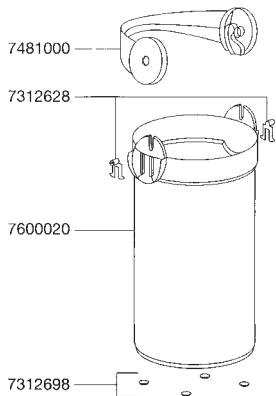

エーハイムエコ コンフォート2236

エーハイムエコ コンフォート2236用パーツ モーターヘッド部

カミハタコード	エーハイムコード	品名
720798	7314058	フィルターケースOリング
720912	7444390	スピンドル/ラバー
720977	7481010	ポンプ室用カバー
720978	7481020	ケース入りボール弁
721004	7600430	インペラー50/60共通

フィルターケース部

カミハタコード	エーハイムコード	品名
720789	7312628	マルチハンドル差し込み (2個入)
720790	7312698	クッションラバー(4個入)
720976	7481000	マルチハンドル
720979	7481030	ろ材コンテナ (1個・コンテナ蓋付)
720999	7600020	フィルターケース (マルチハンドル差込、クッションラバー付)

吸水・排水部 (ホース径 吸水・排水共に12/16mm)

カミハタコード	エーハイムコード	品名
720487	4004710	オーバーフローパイプ
720732	7272210	吸水パイプ
720954	7471800	ストレーナー
721057	7656158	開閉タップ (1個)

コンフォート2236用アクセサリ 〈吸水〉

カミハタコード	エーハイムコード	品名
720491	4004950	T-ジョイント
720479	4004551	パイプクリーナー
720500	4005570	ホースクリーナーセット
720548	4014100	クリップ付吸着盤 (2個入)
720488	4004800	プラスチックパイプ (1m)
720489	4004940	ホース (1mにつき) Φ12/16mm
720490	4004949	ホース (3m巻) Φ12/16mm
720415	3535000	エーハイム油膜取り (小)
720477	4004530	ホースバンド (2個入)

ワセリン

カミハタコード	エーハイムコード	品名
720825	7345988	ワセリン 全Oリング用

〈排水〉

カミハタコード	エーハイムコード	品名
720491	4004950	T-ジョイント
720479	4004551	パイプクリーナー
720500	4005570	ホースクリーナーセット
720548	4014100	クリップ付吸着盤 (2個入)
720488	4004800	プラスチックパイプ (1m)
720489	4004940	ホース (1mにつき) Φ12/16mm
700490	4004949	ホース (3m巻) Φ12/16mm
720486	4004700	ジェットパイプ
720485	4004651	ディフューザー
720477	4004530	ホースバンド (2個入)
720748	7275750	シャワーパイプ
720751	7275850	止水栓 (2個入)