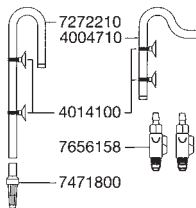

エーハイムエコ コンフォート2236

エーハイムエコ コンフォート2236用パーツ モーターヘッド部

カミハタコード	エーハイムコード	品名
720798	7314058	フィルターケースOリング
720912	7444390	スピンドル/ラバー
720977	7481010	ポンプ室用カバー
720978	7481020	ケース入りボール弁
721004	7600430	インペラー50/60共通

フィルターケース部

カミハタコード	エーハイムコード	品名
720789	7312628	マルチハンドル差し込み (2個入)
720790	7312698	クッションラバー(4個入)
720976	7481000	マルチハンドル
720979	7481030	ろ材コンテナ (1個・コンテナ蓋付)
720999	7600020	フィルターケース (マルチハンドル差込、クッションラバー付)

吸水・排水部 (ホース径 吸水・排水共に12/16mm)

カミハタコード	エーハイムコード	品名
720487	4004710	オーバーフローパイプ
720732	7272210	吸水パイプ
720954	7471800	ストレーナー
721057	7656158	開閉タップ (1個)

コンフォート2236用アクセサリ 〈吸水〉

カミハタコード	エーハイムコード	品名
720491	4004950	T-ジョイント
720479	4004551	パイプクリーナー
720500	4005570	ホースクリーナーセット
720548	4014100	クリップ付吸着盤 (2個入)
720488	4004800	プラスチックパイプ (1m)
720489	4004940	ホース (1mにつき) Φ12/16mm
720490	4004949	ホース (3m巻) Φ12/16mm
720415	3535000	エーハイム油膜取り (小)
720477	4004530	ホースバンド (2個入)

ワセリン

カミハタコード	エーハイムコード	品名
720825	7345988	ワセリン 全Oリング用

〈排水〉

カミハタコード	エーハイムコード	品名
720491	4004950	T-ジョイント
720479	4004551	パイプクリーナー
720500	4005570	ホースクリーナーセット
720548	4014100	クリップ付吸着盤 (2個入)
720488	4004800	プラスチックパイプ (1m)
720489	4004940	ホース (1mにつき) Φ12/16mm
700490	4004949	ホース (3m巻) Φ12/16mm
720486	4004700	ジェットパイプ
720485	4004651	ディフューザー
720477	4004530	ホースバンド (2個入)
720748	7275750	シャワーパイプ
720751	7275850	止水栓 (2個入)