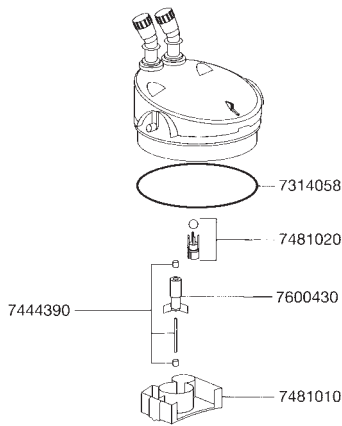

エーハイムエコ コンフォート2236

エーハイムエコ コンフォート2236用パーツ モーターヘッド部

カミハタコード	エーハイムコード	品名
720798	7314058	フィルターケースOリング
720912	7444390	スピンドル/ラバー
720977	7481010	ポンプ室用カバー
720978	7481020	ケース入りボール弁
721004	7600430	インペラー50/60共通

フィルターケース部

カミハタコード	エーハイムコード	品名
720789	7312628	マルチハンドル差し込み (2個入)
720790	7312698	クッションラバー(4個入)
720976	7481000	マルチハンドル
720979	7481030	ろ材コンテナ (1個・コンテナ蓋付)
720999	7600020	フィルターケース (マルチハンドル差込、クッションラバー付)

吸水・排水部 (ホース径 吸水・排水共に12/16mm)

カミハタコード	エーハイムコード	品名
720487	4004710	オーバーフローパイプ
720732	7272210	吸水パイプ
720954	7471800	ストレーナー
721057	7656158	開閉タップ (1個)

コンフォート2236用アクセサリ 〈吸水〉

カミハタコード	エーハイムコード	品名
720491	4004950	T-ジョイント
720479	4004551	パイプクリーナー
720500	4005570	ホースクリーナーセット
720548	4014100	クリップ付吸着盤 (2個入)
720488	4004800	プラスチックパイプ (1m)
720489	4004940	ホース (1mにつき) Φ12/16mm
720490	4004949	ホース (3m巻) Φ12/16mm
720415	3535000	エーハイム油膜取り (小)
720477	4004530	ホースバンド (2個入)

ワセリン

カミハタコード	エーハイムコード	品名
720825	7345988	ワセリン 全Oリング用

〈排水〉

カミハタコード	エーハイムコード	品名
720491	4004950	T-ジョイント
720479	4004551	パイプクリーナー
720500	4005570	ホースクリーナーセット
720548	4014100	クリップ付吸着盤 (2個入)
720488	4004800	プラスチックパイプ (1m)
720489	4004940	ホース (1mにつき) Φ12/16mm
700490	4004949	ホース (3m巻) Φ12/16mm
720486	4004700	ジェットパイプ
720485	4004651	ディフューザー
720477	4004530	ホースバンド (2個入)
720748	7275750	シャワーパイプ
720751	7275850	止水栓 (2個入)