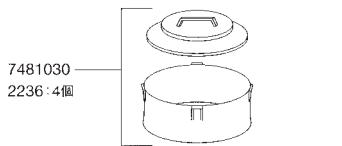

エーハイムエコ コンフォート2236

エーハイムエコ コンフォート2236用パーツ モーターヘッド部

カミハタコード	エーハイムコード	品名
720798	7314058	フィルターケースOリング
720912	7444390	スピンドル/ラバー
720977	7481010	ポンプ室用カバー
720978	7481020	ケース入りボール弁
721004	7600430	インペラー50/60共通

フィルターケース部

カミハタコード	エーハイムコード	品名
720789	7312628	マルチハンドル差し込み (2個入)
720790	7312698	クッションラバー(4個入)
720976	7481000	マルチハンドル
720979	7481030	ろ材コンテナ (1個・コンテナ蓋付)
720999	7600020	フィルターケース (マルチハンドル差込、クッションラバー付)

吸水・排水部 (ホース径 吸水・排水共に12/16mm)