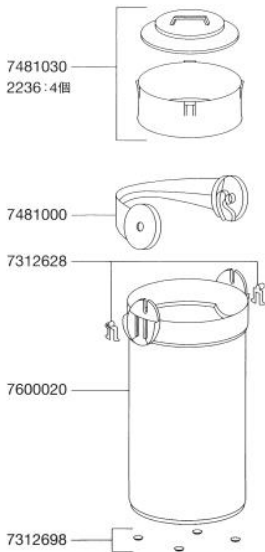

フィルターケース部

※	カミハタコード	エーハイムコード	品名	小売価
※	720789	7312628	マルチハンドル差し込み(2個入)	690
	720790	7312698	クッションラバー(4個入)	1,030
※	720976	7481000	マルチハンドル	2,880
	720979	7481030	ろ材コンテナ(1個・コンテナ蓋付)	1,500
※	720999	7600020	フィルターケース L/2236用(マルチハンドル差込、クッションラバー付)	6,400

吸水・排水部(ホース径 吸水・排水共に12/16mm)

※	カミハタコード	エーハイムコード	品名	小売価
	720487	4004710	オーバーフローパイプ	2,180
	720732	7272210	吸水パイプ	920
	720954	7471800	ストレーナー	920
※	721057	7656158	開閉タップ(1個)	2,540

コンフォート2236/L(2235)用アクセサリ <吸水>

カミハタコード	エーハイムコード	品名	小売価
720491	4004950	T-ジョイント	570
720479	4004551	パイプクリーナー	1,660
720500	4005570	ホースクリーナーセット	1,050
720548	4014100	クリップ付吸着盤(2個入)	570
720488	4004800	プラスチックパイプ(1m)	750
720489	4004940	ホース(1mにつき) Φ12/16mm	480
720490	4004949	ホース(3m巻) Φ12/16mm	1,450
720415	3535000	エーハイム油膜取り(小)	9,810
720477	4004530	ホースバンド(2個入)	920

ワセリン

カミハタコード	エーハイムコード	品名	小売価
720825	7345988	ワセリン 全Oリング用	690

<排水>

カミハタコード	エーハイムコード	品名	小売価
720491	4004950	T-ジョイント	570
720479	4004551	パイプクリーナー	1,660
720500	4005570	ホースクリーナーセット	1,050
720548	4014100	クリップ付吸着盤(2個入)	570
720488	4004800	プラスチックパイプ(1m)	750
720489	4004940	ホース(1mにつき) Φ12/16mm	480
700490	4004949	ホース(3m巻) Φ12/16mm	1,450
720486	4004700	ジェットパイプ	1,730
720485	4004651	ディフューザー	1,730
720477	4004530	ホースバンド(2個入)	920
720748	7275750	シャワーパイプ	920
720751	7275850	止水栓(2個入)	230

フィルターパッド(専用ろ材)

カミハタコード	エーハイムコード	品名	小売価
720405	2628311	活性炭フィルターパッド(3枚入)	1,390
720367	2616316	細目フィルターパッド(3枚入)	970
720365	2616311	粗目フィルターパッド(3枚入)	1,390
720244	2234998	細目フィルターパッド(6枚入)	1,250