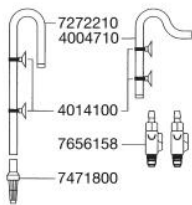

## エーハイムエコ コンフォート2236/フィルターL(2235)用パーツ モーターヘッド部

※	カミハタコード	エーハイムコード	品名	小売価
※	720798	7314058	フィルターケースOリング	1,410
※	720912	7444390	スピンドル/ラバー(コンフォート2236用)	1,440
※	720977	7481010	ポンプ室用カバー	920
※	720978	7481020	ケース入りボール弁	920
※	720980	7481040	スピンドル/ラバー(L用)	510
※	721001	7600060	インペラー-50/60Hz共通(L用)	2,240
※	721004	7600430	インペラー-50/60共通(コンフォート2236用)	2,650

コンフォート専用のインペラー、スピンドルにはあみかけスクリーン処理してあります

## フィルターケース部

※	カミハタコード	エーハイムコード	品名	小売価
※	720789	7312628	マルチハンドル差し込み(2個入)	690
	720790	7312698	クッションラバー(4個入)	1,030
※	720976	7481000	マルチハンドル	2,880
	720979	7481030	ろ材コンテナ(1個・コンテナ蓋付)	1,500
※	720999	7600020	フィルターケース L/2236用(マルチハンドル差込、クッションラバー付)	6,400

## 吸水・排水部(ホース径 吸水・排水共に12/16mm)

※	カミハタコード	エーハイムコード	品名	小売価
	720487	4004710	オーバーフローパイプ	2,180
	720732	7272210	吸水パイプ	920
	720954	7471800	ストレーナー	920
※	721057	7656158	開閉タップ(1個)	2,540