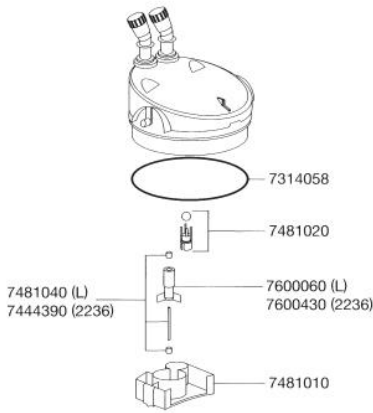

## エーハイムエコ コンフォート2236/フィルターL(2235)用パーツ モーターヘッド部

※	カミハタコード	エーハイムコード	品名	小売価
※	720798	7314058	フィルターケースOリング	1,410
※	720912	7444390	スピンドル/ラバー(コンフォート2236用)	1,440
※	720977	7481010	ポンプ室用カバー	920
※	720978	7481020	ケース入りボール弁	920
※	720980	7481040	スピンドル/ラバー(L用)	510
※	721001	7600060	インペラー-50/60Hz共通(L用)	2,240
※	721004	7600430	インペラー-50/60共通(コンフォート2236用)	2,650

## 吸水・排水部(ホース径 吸水・排水共に12/16mm)

※	カミハタコード	エーハイムコード	品名	小売価
	720487	4004710	オーバーフローパイプ	2,180
	720732	7272210	吸水パイプ	920
	720954	7471800	ストレーナー	920
※	721057	7656158	開閉タップ(1個)	2,540