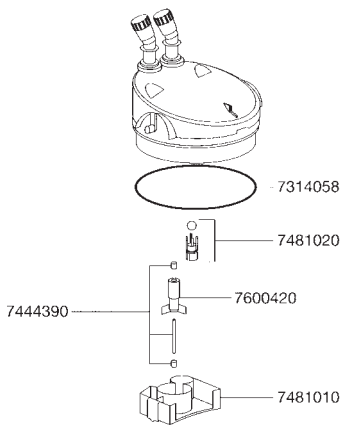

エーハイムエコ コンフォート2232/2234

エーハイムエコ コンフォート2232/2234用パーツ モーターヘッド部

カミハタコード	エーハイムコード	品名
720798	7314058	フィルターケースOリング
720912	7444390	スピンドル/ラバー(2232/2234用)
720977	7481010	ポンプ室用カバー
720978	7481020	ケース入りボール弁
721003	7600420	インペラーHz共通(2232/2234用)

フィルターケース部

カミハタコード	エーハイムコード	品名
720789	7312628	マルチハンドル差し込み(2個入)
720790	7312698	クッションラバー(4個入)
720976	7481000	マルチハンドル
720979	7481030	ろ材コンテナ(1個・コンテナ蓋付)
720997	7600000	フィルターケース 2232用(マルチハンドル差込、クッションラバー付)
720998	7600010	フィルターケース 2234用(マルチハンドル差込、クッションラバー付)

吸水・排水部(ホース径 吸水・排水共に12/16mm)

カミハタコード	エーハイムコード	品名
720487	4004710	オーバーフローパイプ
720732	7272210	吸水パイプ
720734	7272310	ストレーナー
721057	7656158	開閉タップ(1個)

コンフォート2232/2234用アクセサリ (吸水)

カミハタコード	エーハイムコード	品名
720491	4004950	T-ジョイント
720479	4004551	パイプクリーナー
720500	4005570	ホースクリーナーセット
720548	4014100	クリップ付吸着盤(2個入)
720488	4004800	プラスチックパイプ(1m)
720489	4004940	ホース(1mにつき)Φ12/16mm
720490	4004949	ホース(3m巻)Φ12/16mm
720415	3535000	エーハイム油膜取り(小)
720477	4004530	ホースバンド(2個入)

ワセリン

カミハタコード	エーハイムコード	品名
720825	7345988	ワセリン 全Oリング用

〈排水〉

カミハタコード	エーハイムコード	品名
720491	4004950	T-ジョイント
720479	4004551	パイプクリーナー
720500	4005570	ホースクリーナーセット
720548	4014100	クリップ付吸着盤(2個入)
720488	4004800	プラスチックパイプ(1m)
720489	4004940	ホース(1mにつき)Φ12/16mm
720490	4004949	ホース(3m巻)Φ12/16mm
720486	4004700	ジェットパイプ
720459	4003651	ディフューザー
720477	4004530	ホースバンド(2個入)
720748	7275750	シャワーパイプ
720751	7275850	止水栓(2個入)