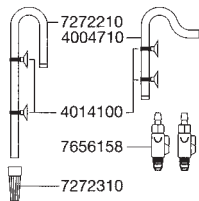

フィルターケース部

カミハタコード	エーハイムコード	品名
720789	7312628	マルチハンドル差し込み(2個入)
720790	7312698	クッションラバー(4個入)
720976	7481000	マルチハンドル
720979	7481030	ろ材コンテナ(1個・コンテナ蓋付)
720997	7600000	フィルターケース 2232用(マルチハンドル差込、クッションラバー付)
720998	7600010	フィルターケース 2234用(マルチハンドル差込、クッションラバー付)

吸水・排水部(ホース径 吸水・排水共に12/16mm)

カミハタコード	エーハイムコード	品名
720487	4004710	オーバーフローパイプ
720732	7272210	吸水パイプ
720734	7272310	ストレーナー
721057	7656158	開閉タップ(1個)

コンフォート2232/2234用アクセサリ (吸水)

カミハタコード	エーハイムコード	品名
720491	4004950	T-ジョイント
720479	4004551	パイプクリーナー
720500	4005570	ホースクリーナーセット
720548	4014100	クリップ付吸着盤(2個入)
720488	4004800	プラスチックパイプ(1m)
720489	4004940	ホース(1mにつき)Φ12/16mm
720490	4004949	ホース(3m巻)Φ12/16mm
720415	3535000	エーハイム油膜取り(小)
720477	4004530	ホースバンド(2個入)

ワセリン

カミハタコード	エーハイムコード	品名
720825	7345988	ワセリン 全Oリング用

〈排水〉

カミハタコード	エーハイムコード	品名
720491	4004950	T-ジョイント
720479	4004551	パイプクリーナー
720500	4005570	ホースクリーナーセット
720548	4014100	クリップ付吸着盤(2個入)
720488	4004800	プラスチックパイプ(1m)
720489	4004940	ホース(1mにつき)Φ12/16mm
720490	4004949	ホース(3m巻)Φ12/16mm
720486	4004700	ジェットパイプ
720459	4003651	ディフューザー
720477	4004530	ホースバンド(2個入)
720748	7275750	シャワーパイプ
720751	7275850	止水栓(2個入)