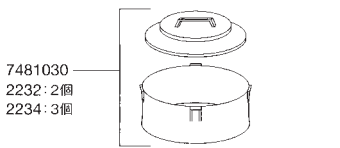

エーハイムエコ コンフォート2232/2234

エーハイムエコ コンフォート2232/2234用パーツ モーターヘッド部

カミハタコード	エーハイムコード	品名
720798	7314058	フィルターケースOリング
720912	7444390	スピンドル/ラバー(2232/2234用)
720977	7481010	ポンプ室用カバー
720978	7481020	ケース入りボール弁
721003	7600420	インペラーHz共通(2232/2234用)

フィルターケース部

カミハタコード	エーハイムコード	品名
720789	7312628	マルチハンドル差し込み(2個入)
720790	7312698	クッションラバー(4個入)
720976	7481000	マルチハンドル
720979	7481030	ろ材コンテナ(1個・コンテナ蓋付)
720997	7600000	フィルターケース 2232用(マルチハンドル差込、クッションラバー付)
720998	7600010	フィルターケース 2234用(マルチハンドル差込、クッションラバー付)