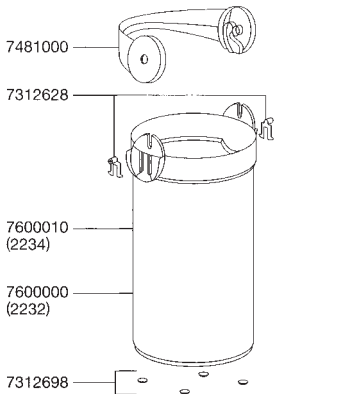

エーハイムエコ コンフォート2232/2234

エーハイムエコ コンフォート2232/2234用パーツ モーターヘッド部

カミハタコード	エーハイムコード	品名
720798	7314058	フィルターケースOリング
720912	7444390	スピンドル/ラバー(2232/2234用)
720977	7481010	ポンプ室用カバー
720978	7481020	ケース入りボール弁
721003	7600420	インペラーHz共通(2232/2234用)

フィルターケース部

カミハタコード	エーハイムコード	品名
720789	7312628	マルチハンドル差し込み(2個入)
720790	7312698	クッションラバー(4個入)
720976	7481000	マルチハンドル
720979	7481030	ろ材コンテナ(1個・コンテナ蓋付)
720997	7600000	フィルターケース 2232用(マルチハンドル差込、クッションラバー付)
720998	7600010	フィルターケース 2234用(マルチハンドル差込、クッションラバー付)

吸水・排水部(ホース径 吸水・排水共に12/16mm)

カミハタコード	エーハイムコード	品名
720487	4004710	オーバーフローパイプ
720732	7272210	吸水パイプ
720734	7272310	ストレーナー
721057	7656158	開閉タップ(1個)

コンフォート2232/2234用アクセサリ (吸水)

カミハタコード	エーハイムコード	品名
720491	4004950	T-ジョイント
720479	4004551	パイプクリーナー
720500	4005570	ホースクリーナーセット
720548	4014100	クリップ付吸着盤(2個入)
720488	4004800	プラスチックパイプ(1m)
720489	4004940	ホース(1mにつき)Φ12/16mm
720490	4004949	ホース(3m巻)Φ12/16mm
720415	3535000	エーハイム油膜取り(小)
720477	4004530	ホースバンド(2個入)

ワセリン

カミハタコード	エーハイムコード	品名
720825	7345988	ワセリン 全Oリング用

〈排水〉

カミハタコード	エーハイムコード	品名
720491	4004950	T-ジョイント
720479	4004551	パイプクリーナー
720500	4005570	ホースクリーナーセット
720548	4014100	クリップ付吸着盤(2個入)
720488	4004800	プラスチックパイプ(1m)
720489	4004940	ホース(1mにつき)Φ12/16mm
720490	4004949	ホース(3m巻)Φ12/16mm
720486	4004700	ジェットパイプ
720459	4003651	ディフューザー
720477	4004530	ホースバンド(2個入)
720748	7275750	シャワーパイプ
720751	7275850	止水栓(2個入)