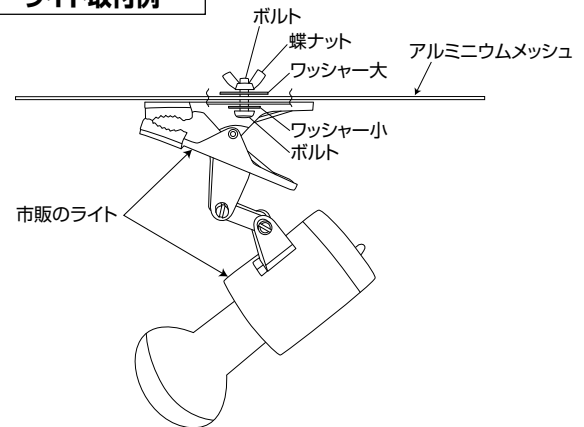

見た目もスツキリ!

エーハイム レプタイルケージ(大型) RC-6045

店頭デモンストレーション実施ショップ様のご案内

エーハイム レプタイルケージ 6045

ライト取付例

※ご注意 ライト、保温球などの取付は、2個までです。3個の取付は、できません。アルミニウムメッシュのライト、保温球などの合計取付重量は、2.0kgが最大です。

	実施店様	ケージ	生体	住所	電話番号	URL
群馬県	(株)チャーム 邑楽店	RC-6045	植物・カエル	邑楽郡邑楽町中野2995-2	0276-90-8888	http://www.charm.co.jp/shop/
東京都	VIVID	RC-6045	カメ	練馬区春日町2-14-44	03-5971-0007	http://www.vivid-fish.com/
神奈川県	ペットエコ横浜 都筑店 キュート館	RC-6045	ヘビ	横浜市都筑区中川中央1-1-2	045-913-6000	http://www.yoneyama-pt.co.jp/peteco/shop/shop05.html
愛知県	ディスワン 小牧店	RC-6045	トカゲ	小牧市川西1-81	0568-74-0001	http://www.thisone.co.jp/komaki/
大阪府	P&LUXE	RC-6045	ヤモリ	吹田市千里丘上6-30	06-6816-9550	http://www.pluxe.net/