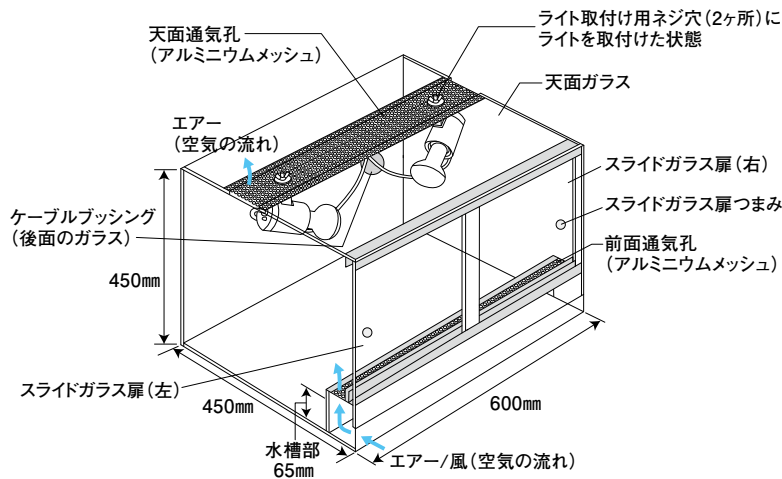

見た目もスツキリ!

エーハイム レプタイルケージ(大型) RC-6045

店頭デモンストレーション実施ショップ様のご案内

エーハイム レプタイルケージ 6045

ライト取付例

※ご注意 ライト、保温球などの取付は、2個までです。3個の取付は、できません。アルミニウムメッシュのライト、保温球などの合計取付重量は、2.0kgが最大です。

	実施店様	ケージ	生体	住所	電話番号	URL
群馬県	(株)チャーム 邑楽店	RC-6045	植物・カエル	邑楽郡邑楽町中野2995-2	0276-90-8888	http://www.charm.co.jp/shop/
東京都	VIVID	RC-6045	カメ	練馬区春日町2-14-44	03-5971-0007	http://www.vivid-fish.com/
神奈川県	ペットエコ横浜 都筑店 キュート館	RC-6045	ヘビ	横浜市都筑区中川中央1-1-2	045-913-6000	http://www.yoneyama-pt.co.jp/peteco/shop/shop05.html
愛知県	ディスワン 小牧店	RC-6045	トカゲ	小牧市川西1-81	0568-74-0001	http://www.thisone.co.jp/komaki/
大阪府	P&LUXE	RC-6045	ヤモリ	吹田市千里丘上6-30	06-6816-9550	http://www.pluxe.net/