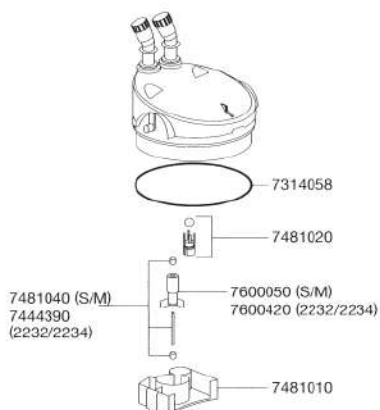

## エーハイムエコ コンフォート2232/フィルターS(2231) 2234/フィルターM(2233) 用パーツ モーターヘッド部

※	カミハタコード	エーハイムコード	品名	小売価
※	720798	7314058	フィルターケースOリング	1,410
※	720912	7444390	スピンドル/ラバー(コンフォート2232/2234用)	1,440
※	720977	7481010	ポンプ室用カバー	920
※	720978	7481020	ケース入りボール弁	920
※	720980	7481040	スピンドル/ラバー(S/M用)	510
※	721000	7600050	インペラー-50/60Hz共通(S/M用)	2,240
※	721003	7600420	インペラー-50/60Hz共通(コンフォート2232/2234用)	2,650

## 吸水・排水部(ホース径 吸水・排水共に12/16mm)

※	カミハタコード	エーハイムコード	品名	小売価
	720487	4004710	オーバーフローパイプ	2,180
	720732	7272210	吸水パイプ	920
	720734	7272310	ストレーナー	690
※	721057	7656158	開閉タップ(1個)	2,540

## 〈排水〉

カミハタコード	エーハイムコード	品名	小売価
720491	4004950	T-ジョイント	570
720479	4004551	パイプクリーナー	1,660
720500	4005570	ホースクリーナーセット	1,050
720548	4014100	クリップ付吸着盤(2個入)	570
720488	4004800	プラスチックパイプ(1m)	750
720489	4004940	ホース(1mにつき) Φ12/16mm	480
720490	4004949	ホース(3m巻) Φ12/16mm	1,450
720486	4004700	ジェットパイプ	1,730
720459	4003651	ディフューザー	1,390
720477	4004530	ホースバンド(2個入)	920
720748	7275750	シャワーパイプ	920
720751	7275850	止水栓(2個入)	230