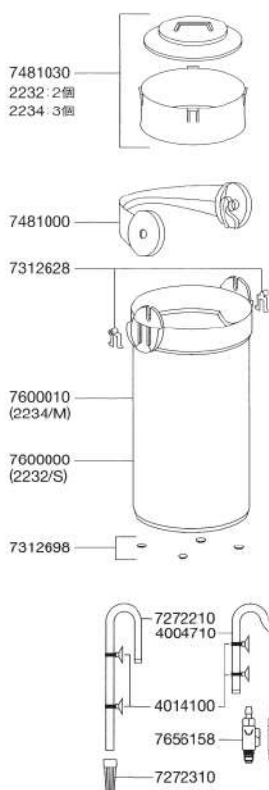

※	カミハタコード	エーハイムコード	品名	小売価
※	720789	7312628	マルチハンドル差し込み(2個入)	690
	720790	7312698	クッションラバー(4個入)	1,030
※	720976	7481000	マルチハンドル	2,880
	720979	7481030	ろ材コンテナ(1個・コンテナ蓋付)	1,500
※	720997	7600000	フィルターケース S/2232用(マルチハンドル差込、クッションラバー付)	4,150
※	720998	7600010	フィルターケース M/2234用(マルチハンドル差込、クッションラバー付)	4,850

吸水・排水部(ホース径 吸水・排水共に12/16mm)

※	カミハタコード	エーハイムコード	品名	小売価
	720487	4004710	オーバーフローパイプ	2,180
	720732	7272210	吸水パイプ	920
	720734	7272310	ストレーナー	690
※	721057	7656158	開閉タップ(1個)	2,540

〈排水〉

カミハタコード	エーハイムコード	品名	小売価
720491	4004950	T-ジョイント	570
720479	4004551	パイプクリーナー	1,660
720500	4005570	ホースクリーナーセット	1,050
720548	4014100	クリップ付吸着盤(2個入)	570
720488	4004800	プラスチックパイプ(1m)	750
720489	4004940	ホース(1mにつき) Φ12/16mm	480
720490	4004949	ホース(3m巻) Φ12/16mm	1,450
720486	4004700	ジェットパイプ	1,730
720459	4003651	ディフューザー	1,390
720477	4004530	ホースバンド(2個入)	920
720748	7275750	シャワーパイプ	920
720751	7275850	止水栓(2個入)	230

コンフォート2232/S(2231) 2234/M(2233) 用アクセサリ 〈吸水〉

カミハタコード	エーハイムコード	品名	小売価
720491	4004950	T-ジョイント	570
720479	4004551	パイプクリーナー	1,660
720500	4005570	ホースクリーナーセット	1,050
720548	4014100	クリップ付吸着盤(2個入)	570
720488	4004800	プラスチックパイプ(1m)	750
720489	4004940	ホース(1mにつき) Φ12/16mm	480
720490	4004949	ホース(3m巻) Φ12/16mm	1,450
720415	3535000	エーハイム油膜取り(小)	9,810
720477	4004530	ホースバンド(2個入)	920

ワセリン

カミハタコード	エーハイムコード	品名	小売価
720825	7345988	ワセリン 全Oリング用	690

フィルターパッド(専用ろ材)

カミハタコード	エーハイムコード	品名	小売価
720405	2628311	活性炭フィルターパッド(3枚入)	1,390
720367	2616316	細目フィルターパッド(3枚入)	970
720365	2616311	粗目フィルターパッド(3枚入)	1,390
720244	2234998	細目フィルターパッド(6枚入)	1,250