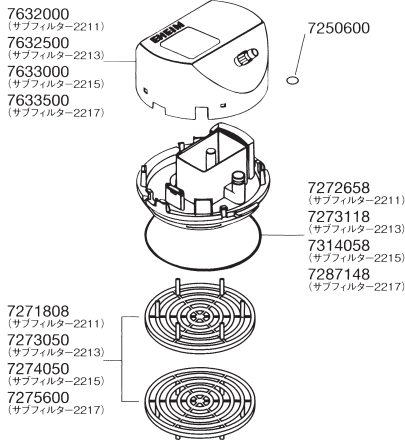

エーハイムサブフィルター2211/2213/2215/2217

エーハイムサブフィルター2211/2213/2215/2217用パーツ ヘッド部

※	カミハタコード	エーハイムコード	品名	小売価
※	720697	7250600	モーター部Oリング (2個入)	480
※	720737	7272658	フィルターケースOリング (サブフィルター-2211用)	550
※	720740	7273118	フィルターケースOリング (サブフィルター-2213用)	920
※	720767	7287148	フィルターケースOリング (サブフィルター-2217用)	1,410
※	720798	7314058	フィルターケースOリング (サブフィルター-2215用)	1,410
※	721011	7632000	モーターヘッドカバー(サブフィルター-2211用)	3,030
※	721014	7632500	モーターヘッドカバー(サブフィルター-2213用)	3,960
※	721018	7633000	モーターヘッドカバー(サブフィルター-2215用)	4,650
※	721021	7633500	モーターヘッドカバー(サブフィルター-2217用)	5,400

フィルターケース部

※	カミハタコード	エーハイムコード	品名	小売価
※	720727	7271808	ろ材固定盤 (1枚) (サブフィルター-2211用)	700
※	720738	7273010	フィルターケース (サブフィルター-2213用)	4,160
※	720739	7273050	ろ材固定盤 (1枚) (サブフィルター-2213用)	1,100
※	720742	7273950	フィルターケース (サブフィルター-2215用)	6,240
※	720743	7274050	ろ材固定盤 (1枚) (サブフィルター-2215用)	1,550
※	720745	7275500	フィルターケース (サブフィルター-2217用)	8,320
※	720746	7275600	ろ材固定盤 (1枚) (サブフィルター-2217用)	2,480
※	720725	7271760	フィルターケース (サブフィルター-2211用)	3,110
※	720951	7470650	フック (4個入)	780
※	720953	7470750	フィルター吸水口 (Oリング付) (サブフィルター-2211/2213/2215用)	1,250
※	720960	7477000	フィルター吸水口 (Oリング付) (サブフィルター-2217用)	3,750
※	720729	7271950	クッションラバー (5個入)	510

サブフィルターホース径

サブフィルター	吸水側
2211	12/16mm (4004949 : 3m巻)
2213	12/16mm (4004949 : 3m巻)
2215	12/16mm (4004949 : 3m巻)
2217	16/22mm (4005949 : 3m巻)

サブフィルター	排水側
2211	9/12mm (4003949 : 3m巻)
2213	12/16mm (4004949 : 3m巻)
2215	12/16mm (4004949 : 3m巻)
2217	12/16mm (4004949 : 3m巻)

サブフィルター	排水コネクター(排水側)側
2211	9/12mm-12/16mm (4003980)
2213	—
2215	—
2217	12/16mm-16/22mm (4004980)

○異なるホース径の場合、コネクターを使用して接続します。