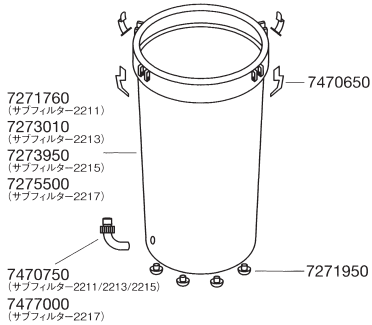

エーハイムサブフィルター2211/2213/2215/2217

エーハイムサブフィルター2211/2213/2215/2217用パーツ ヘッド部

※	カミハタコード	エーハイムコード	品名	小売価
※	720697	7250600	モーター部Oリング (2個入)	480
※	720737	7272658	フィルターケースOリング (サブフィルター-2211用)	550
※	720740	7273118	フィルターケースOリング (サブフィルター-2213用)	920
※	720767	7287148	フィルターケースOリング (サブフィルター-2217用)	1,410
※	720798	7314058	フィルターケースOリング (サブフィルター-2215用)	1,410
※	721011	7632000	モーターヘッドカバー(サブフィルター-2211用)	3,030
※	721014	7632500	モーターヘッドカバー(サブフィルター-2213用)	3,960
※	721018	7633000	モーターヘッドカバー(サブフィルター-2215用)	4,650
※	721021	7633500	モーターヘッドカバー(サブフィルター-2217用)	5,400

フィルターケース部

※	カミハタコード	エーハイムコード	品名	小売価
※	720727	7271808	ろ材固定盤 (1枚) (サブフィルター-2211用)	700
※	720738	7273010	フィルターケース (サブフィルター-2213用)	4,160
※	720739	7273050	ろ材固定盤 (1枚) (サブフィルター-2213用)	1,100
※	720742	7273950	フィルターケース (サブフィルター-2215用)	6,240
※	720743	7274050	ろ材固定盤 (1枚) (サブフィルター-2215用)	1,550
※	720745	7275500	フィルターケース (サブフィルター-2217用)	8,320
※	720746	7275600	ろ材固定盤 (1枚) (サブフィルター-2217用)	2,480
※	720725	7271760	フィルターケース (サブフィルター-2211用)	3,110
※	720951	7470650	フック (4個入)	780
※	720953	7470750	フィルター吸水口 (Oリング付) (サブフィルター-2211/2213/2215用)	1,250
※	720960	7477000	フィルター吸水口 (Oリング付) (サブフィルター-2217用)	3,750
※	720729	7271950	クッションラバー (5個入)	510

サブフィルターホース径

サブフィルター	吸水側
2211	12/16mm (4004949 : 3m巻)
2213	12/16mm (4004949 : 3m巻)
2215	12/16mm (4004949 : 3m巻)
2217	16/22mm (4005949 : 3m巻)

サブフィルター	排水側
2211	9/12mm (4003949 : 3m巻)
2213	12/16mm (4004949 : 3m巻)
2215	12/16mm (4004949 : 3m巻)
2217	12/16mm (4004949 : 3m巻)

サブフィルター	排水コネクター(排水側)側
2211	9/12mm-12/16mm (4003980)
2213	—
2215	—
2217	12/16mm-16/22mm (4004980)

○異なるホース径の場合、コネクターを使用して接続します。