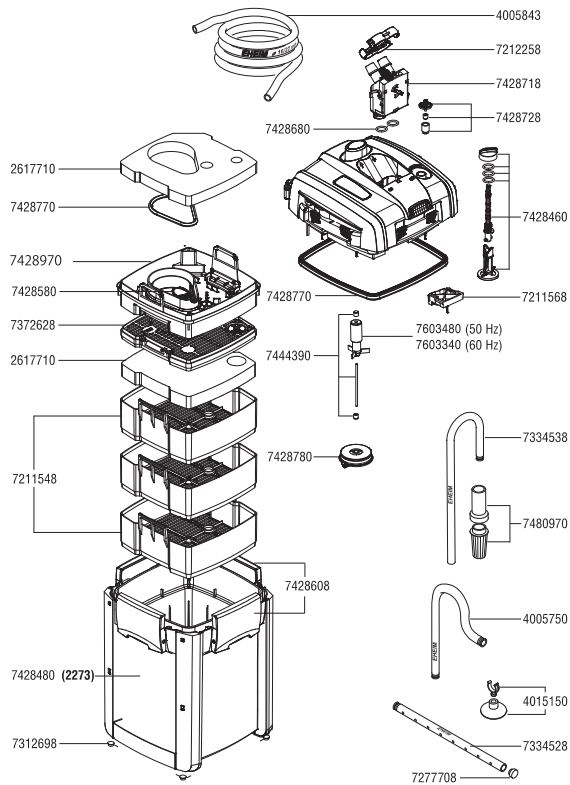

エーハイムプロフェッショナル4 2273

モーターヘッド部

カミタコード	エーハイムコード	品名
720678	7211568	モーターヘッド止水カバー
720682	7212258	ホースクランプ
720855	7428680	ホースアダプター用Oリングセット (大2個、小2個)
720857	7428718	ホースアダプター
720858	7428728	フロートセット
721345	7428460	エクステンダーセット
720863	7428770	Oリングセット (2点セット)
720864	7428780	ポンプカバー
720912	7444390	スピンドル/ラバー
721351	7603480	インペラー 50Hz用
721353	7603340	インペラー 60Hz用

フィルターケース部

カミタコード	エーハイムコード	品名
720677	7211548	ろ材コンテナ
721342	7372628	ろ材コンテナカバー
720790	7312698	クッションラバー
720846	7428580	逆流防止弁
720848	7428608	EZクリップ
721349	7428970	プレフィルターコンテナ
721347	7428480	フィルターケース (サイドカバー付き)

フィルターパッド

カミタコード	エーハイムコード	品名
721339	2617710	フィルターパッドセット (プレフィルター用粗目パッド1枚、細目パッド4枚入)
720408	2628710	活性炭フィルターパッド (3枚入)

吸水・排水部 (ホース径 吸水・排水共に16/22mm)

カミタコード	エーハイムコード	品名
721340	4005750	オーバーフローパイプ (黒)
721341	4005843	ホース (3m巻) (黒)
720551	4015150	クリップ付吸着盤 (2個入)
721343	7334538	吸水パイプ (黒)
720761	7277708	止水栓 (2個入)
721344	7334528	シャワーパイプ (黒)
720973	7480970	ストレーナー (黒)

エーハイム2271用アクセサリー (吸水)

カミタコード	エーハイムコード	品名
720510	4005950	T-ジョイント
720550	4015100	エルボーコネクター
720499	4005551	パイプクリーナー
720500	4005570	ホースクリーナーセット
720551	4015150	クリップ付吸着盤 (2個入)
720508	4005940	ホース (1mにつき) φ16/22mm
721341	4005843	ホース (3m巻) (黒) φ16/22mm
720497	4005530	ホースバンド (2個入)
720507	4005800	プラスチックパイプ (1m)
720416	3535100	エーハイム油膜取り (中)