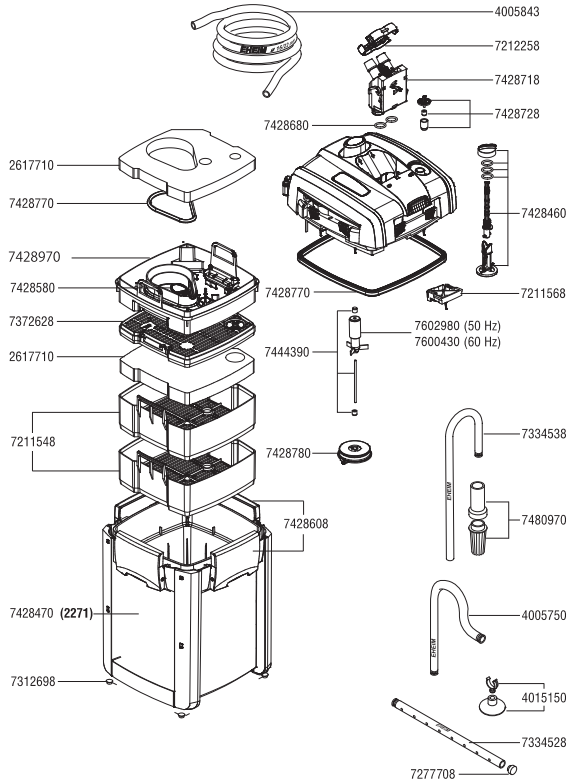

エーハイムプロフェッショナル4 2271

モーターヘッド部

カミタコード	エーハイムコード	品名	小売価	
※	720678	7211568	モーターヘッド止水カバー	840
※	720682	7212258	ホースクランプ	940
※	720855	7428680	ホースアダプター用Oリングセット (大2個、小2個)	470
※	720857	7428718	ホースアダプター	5,250
※	720858	7428728	フロートセット	470
※	721345	7428460	エクステンダーセット	1,350
※	720863	7428770	Oリングセット (2点セット)	2,810
※	720864	7428780	ポンプカバー	520
※	720912	7444390	スピンドル/ラバー	1,440
※	721350	7602980	インペラー 50Hz用	2,650
※	721004	7600430	インペラー 60Hz用	2,650

フィルターケース部

カミタコード	エーハイムコード	品名	小売価	
	720677	7211548	ろ材コンテナ	2,100
	721342	7372628	ろ材コンテナカバー	1,800
	720790	7312698	クッションラバー	1,030
※	720846	7428580	逆流防止弁	520
※	720848	7428608	EZクリップ	1,260
	721349	7428970	プレフィルターコンテナ	2,730
※	721346	7428470	フィルターケース (サイドカバー付き)	8,900

フィルターパッド

カミタコード	エーハイムコード	品名	小売価
721339	2617710	フィルターパッドセット (プレフィルター用粗目パッド1枚、細目パッド4枚入)	2,310
720408	2628710	活性炭フィルターパッド (3枚入)	2,750

吸水・排水部 (ホース径 吸水・排水共に16/22mm)

カミタコード	エーハイムコード	品名	小売価
721340	4005750	オーバーフローパイプ (黒)	2,730
721341	4005843	ホース (3m巻) (黒)	2,250
720551	4015150	クリップ付吸着盤 (2個入)	640
721343	7334538	吸水パイプ (黒)	1,160
720761	7277708	止水栓 (2個入)	290
721344	7334528	シャワーパイプ (黒)	920
720973	7480970	ストレーナー (黒)	920

エーハイム2271用アクセサリ (吸水)

カミタコード	エーハイムコード	品名	小売価
720510	4005950	T-ジョイント	770
720550	4015100	エルボーコネクター	770
720499	4005551	パイプクリーナー	1,960
720500	4005570	ホースクリーナーセット	1,310
720551	4015150	クリップ付吸着盤 (2個入)	640
720508	4005940	ホース (1mにつき) φ16/22mm	750
721341	4005843	ホース (3m巻) (黒) φ16/22mm	2,250
720497	4005530	ホースバンド (2個入)	920
720507	4005800	プラスチックパイプ (1m)	980
720416	3535100	エーハイム油膜取り (中)	10,630