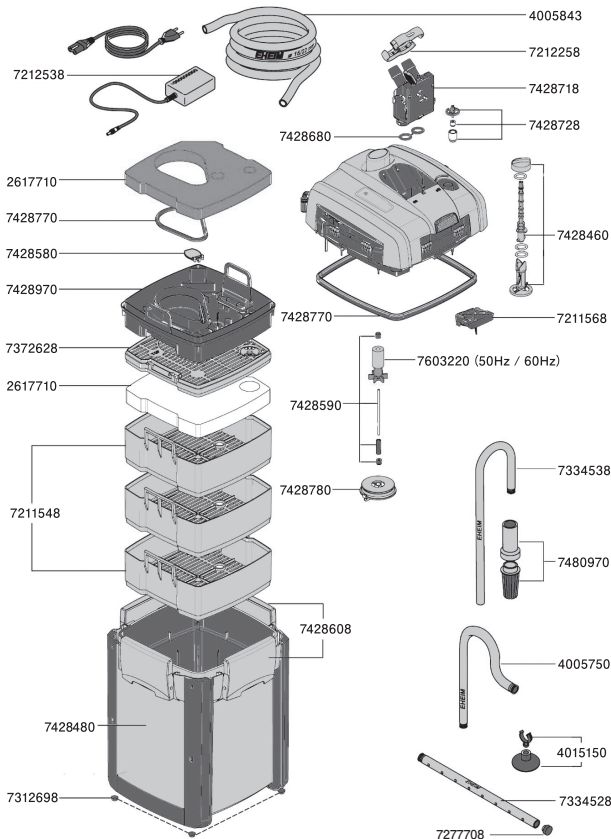

エーハイムプロフェッショナル5e 2274

モーターヘッド部

カミタコード	エーハイムコード	品名
720678	7211568	モーターヘッド止水カバー
720682	7212258	ホースクランプ
720684	7212538	電源アダプター
720855	7428680	ホースアダプター用Oリングセット (大2個、小2個)
720857	7428718	ホースアダプター
720858	7428728	フロートセット
721345	7428460	エクステンダーセット
720863	7428770	Oリングセット (2点セット)
720864	7428780	ポンプカバー
720847	7428590	スピンドル/ラバー
721009	7603220	インペラー (50/60Hz共通)

フィルターケース部

カミタコード	エーハイムコード	品名
720677	7211548	ろ材コンテナ
721342	7372628	ろ材コンテナカバー
720790	7312698	クッションラバー
720846	7428580	逆流防止弁
720848	7428608	EZクリップ
721349	7428970	プレフィルターコンテナ
721347	7428480	フィルターケース (サイドカバー付き)

フィルターパッド

カミタコード	エーハイムコード	品名
721339	2617710	フィルターパッドセット (プレフィルター用粗目パッド1枚、細目パッド4枚入)
720408	2628710	活性炭フィルターパッド (3枚入)

吸水・排水部 (ホース径 吸水・排水共に16/22mm)

カミタコード	エーハイムコード	品名
721340	4005750	オーバーフローパイプ (黒)
721341	4005843	ホース (3m巻) (黒) φ16/22mm
720551	4015150	クリップ付吸着盤 (2個入)
721343	7334538	吸水パイプ (黒)
720761	7277708	止水栓 (2個入)
721344	7334528	シャワーパイプ (黒)
720973	7480970	ストレーナー (黒)

エーハイム2274用アクセサリ (吸水)

カミタコード	エーハイムコード	品名
720510	4005950	T-ジョイント
720550	4015100	エルボーコネクター
720499	4005551	パイプクリーナー
720500	4005570	ホースクリーナーセット
720551	4015150	クリップ付吸着盤 (2個入)
721443	4005840	ホース (1mにつき) (黒) φ16/22mm
721341	4005843	ホース (3m巻) (黒) φ16/22mm
720497	4005530	ホースバンド (2個入)
720507	4005800	プラスチックパイプ (1m)
720416	3535100	エーハイム油膜取り (中)