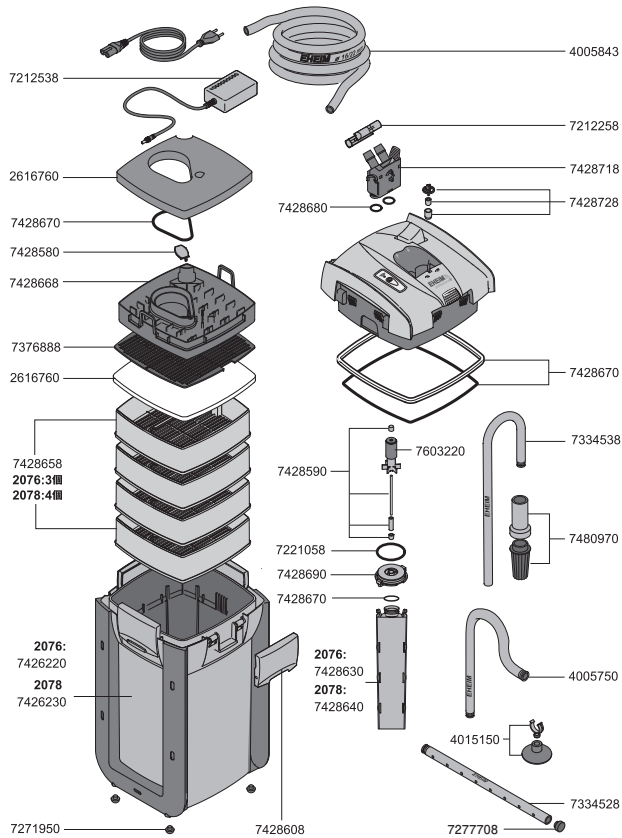

エーハイムプロフェッショナル5e 2076/2078

エーハイム2076/2078用パーツ モーターヘッド部

カミハタコード	エーハイムコード	品名
720682	7212258	ホースクランプ
720684	7212538	電源アダプター
720693	●721068(7221050)	モーター部Oリング
720846	7428580	逆流防止弁
720847	7428590	スピンドル/ラバー
720854	7428670	Oリングセット (3点セット)
720855	7428680	パーティションパイプ(大2個)・ホースアダプター用Oリングセット(小2個)
720856	7428690	ポンプカバー(Oリング付)
720857	7428718	ホースアダプター
720858	7428728	フロートセット
721009	7603220	インペラー

●エーハイムコード7221058は日本国内ではエーハイムコード7221050にて販売しております。
7428680の大2個は1個のみ使用します。

フィルターケース部

カミハタコード	エーハイムコード	品名
720729	7271950	クッションラバー
721546	7376888	ろ材固定盤
720848	7428608	EZクリップ
721547	7426220	フィルターケース(サイドカバー付き)2076用
721548	7426230	フィルターケース(サイドカバー付き)2078用
720850	7428630	パーティションパイプ2076用
720851	7428640	パーティションパイプ2078用
720852	7428658	ろ材コンテナ
720853	7428668	プレフィルターコンテナ

フィルターパッド (エーハイム2076/2078専用ろ材)

カミハタコード	エーハイムコード	品名
720372	2616760	フィルターパッドセット (細目4枚、粗目1枚) 2076/2078用

吸水・排水部 (ホース径 吸水・排水共に16/22mm)

カミハタコード	エーハイムコード	品名
721340	4005750	オーバーフローパイプ (黒)
721341	4005843	ホース (3m巻) (黒) φ16/22mm
720551	4015150	クリップ付吸着盤 (2個入)
721343	7334538	吸水パイプ (黒)
720761	7277708	止水栓 (2個入)
721344	7334528	シャワーパイプ (黒)
720973	7480970	ストレーナー(黒)

エーハイム2076/2078用アクセサリー (吸水)

カミハタコード	エーハイムコード	品名
720510	4005950	T-ジョイント
720550	4015100	エルボーコネクター
720499	4005551	パイプクリーナー
720500	4005570	ホースクリーナーセット
720551	4015150	クリップ付吸着盤 (2個入)
720497	4005530	ホースバンド (2個入)
720507	4005800	プラスチックパイプ (1m)
721443	4005840	ホース (1mにつき) (黒)φ16/22mm
721341	4005843	ホース (3m巻) (黒)φ16/22mm
720416	3535100	エーハイム油膜取り (中)