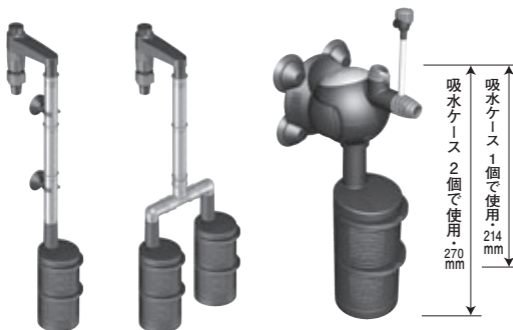

接続例

ご使用中の外部式フィルターの吸水パイプに接続

下記のエーハイムフィルターを除いた各種エーハイムフィルターに接続できます。

○接続できないエーハイムフィルター
2074、2076、2078、2227、2229、2250、2260

▲ 外部式フィルターに接続した例

インсталレーションセットに接続

パワーヘッドに接続

輸入発売元：エーハイム ジャパン株式会社