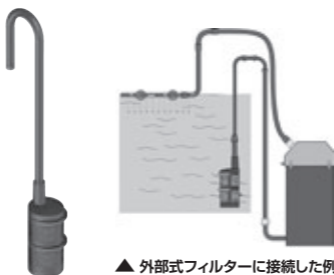

接続例

ご使用中の外部式フィルターの吸水パイプに接続

下記のエーハイムフィルターを除いた各種エーハイムフィルターに接続できます。

○接続できないエーハイムフィルター
2074、2076、2078、2227、2229、2250、2260

▲ 外部式フィルターに接続した例

インсталレーションセットに接続

パワーヘッドに接続

輸入発売元：エーハイム ジャパン株式会社