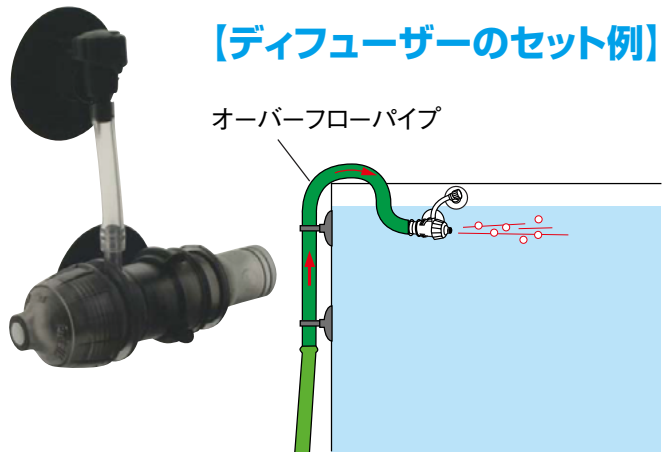

ゆるやかな水面水流づくりに

エーハイム オーバーフローパイプ

水面付近をゆるやかに流れる水流が得られます。排水口を水面上に設置すると、流れ落ちるような水流となります。また、排水口を水中に設置すると、空気をほとんど巻き込まないため、二酸化炭素を添加している水草レイアウト水槽に向きます。

フィルター／ポンプ	エーハイムコード	希望小売価格
2211/1046	4003710	1,880円+税
2213/2215/2217/S(2231)/M(2233)/L(2235)/2232 2234/2236/2226/2228/2250/1048/1250/EF500	4004710	2,180円+税
2026/2028/2227/2229/2260/1060/1260/1262/2080 2078/2076	4005710	2,730円+税

急流と同じような速い水流づくりに

エーハイム ジェットパイプ

排水口部分が平たく加工しており、排水に圧力が加わるため、水流に勢いが付きます。水面付近に一定方向に流れる速い水流をつくりたい時に使用します。

ホース径	フィルター／ポンプ	エーハイムコード	希望小売価格
9/12mm	2211/1046	4003700	1,620円+税
12/16mm	2213/2215/2217/S(2231)/M(2234)/L(2235) 2232/2234/2236/2226/2228/2250/1048/1250 2252/EF500	4004700	1,730円+税

豊富な酸素を水槽内に供給したいときに

エーハイム ディフューザー

水中に微細な空気の泡を吹き込みます。酸素を豊富に含んだ清浄な水を好む東南アジアの溪流に生息する小型のバルブ類や、海水魚などのように酸素が豊富に必要な魚種の飼育時、特に効果を発揮します。

フィルター／ポンプ	エーハイムコード	希望小売価格
1005/1046/2211	4003660	920円+税
2213/2215/2222/2224/S(2231)/M(2233)/2232/2234	4003651	1,390円+税
2215/2217/L(2235)/2236/1048/1250/2250	4004651	1,730円+税
2026/2028/2260/1260/2252/2080/2078/2076	4005651	2,310円+税

【ディフューザーのセット例】

排水方向の変更が自由自在

エーハイム フレキシブル排水口

オーバーフローパイプ、プラスチックパイプの先に取り付けるだけで、排水方向を自由に変わられるようになります。また、短く切ったホースをつなげばエーハイムディフューザーを取り付けることも可能です。

【フレキシブル排水口のセット例】

接続可能なパイプ類(エーハイムコード)	対象フィルター	エーハイムコード	希望小売価格
オーバーフローパイプ(4004710)	2213/2215/2217/2250/2222/2224/S(2231)/M(2233) L(2235)/2232/2234/2236/2226/2228/EF500	4004600	660円+税
シャワーパイプ(7275750、7286500)			
プラスチックパイプ(4004800)			