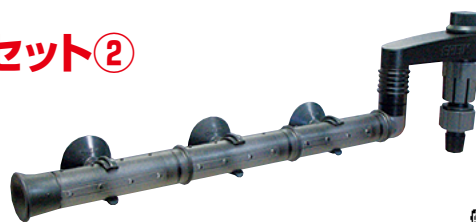

【ディフューザーのセット例】

排水方向の変更が自由自在

エーハイム フレキシブル排水口

オーバーフローパイプ、プラスチックパイプの先に取り付けるだけで、排水方向を自由に変わられるようになります。また、短く切ったホースをつなげばエーハイムディフューザーを取り付けることも可能です。

【フレキシブル排水口のセット例】

接続可能なパイプ類(エーハイムコード)	対象フィルター	エーハイムコード	希望小売価格
オーバーフローパイプ(4004710)	2213/2215/2217/2250/2222/2224/S(2231)/M(2233) L(2235)/2232/2234/2236/2226/2228/EF500	4004600	660円+税
シャワーパイプ(7275750、7286500)			
プラスチックパイプ(4004800)			

詳しいセット例はホームページ[\(アクセサリ\)](#)をご覧ください。

メンテナンスが簡単でサイズの変更も自由自在

エーハイム インсталレーションセット② (排水用)

各パーツが分離するのでお好みの長さに調節でき、メンテナンスも楽になります。別売のインсталレーションセットアクセサリとの組み合わせで、さまざまな吸水、排水方法が可能になります。

分解図

【インсталレーションセット②
(排水用)のセット例】