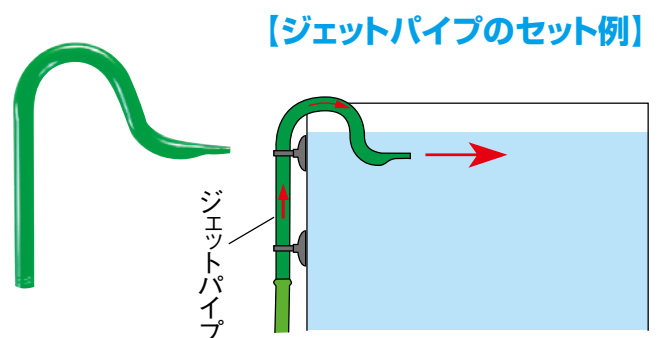

水面から水底を循環する水流が得られます。また、水面上に設置すれば水槽内に適量の空気の泡を送り込むこともできます。一般的な熱帯魚や金魚の飼育時に最適です。

ホース径	フィルター／ポンプ	エーハイムコード	希望小売価格
9/12mm	2211/1046	7272150	570円+税
12/16mm	2213/S(2231)/M(2233)/L(2235) 2232/2234/2236/1005/EF500	7275750	920円+税
12/16mm	2215/2217/2250/2222/2224 2226/1048/1250/2252	7286500	920円+税
16/22mm	2260/1060/1260/1262/2080	7277608	1,620円+税
16/22mm	2026/2028/2227/2229/2076/2078	7343850	920円+税

ゆるやかな水面水流づくりに

エーハイム オーバーフローパイプ

水面付近をゆるやかに流れる水流が得られます。排水口を水面上に設置すると、流れ落ちるような水流となります。また、排水口を水中に設置すると、空気をほとんど巻き込まないため、二酸化炭素を添加している水草レイアウト水槽に向きます。

フィルター／ポンプ	エーハイムコード	希望小売価格
2211/1046	4003710	1,880円+税
2213/2215/2217/S(2231)/M(2233)/L(2235)/2232 2234/2236/2226/2228/2250/1048/1250/EF500	4004710	2,180円+税
2026/2028/2227/2229/2260/1060/1260/1262/2080 2078/2076	4005710	2,730円+税

急流と同じような速い水流づくりに

エーハイム ジェットパイプ

排水口部分が平たく加工しており、排水に圧力が加わるため、水流に勢いが付きます。水面付近に一定方向に流れる速い水流をつくりたい時に使用します。

ホース径	フィルター／ポンプ	エーハイムコード	希望小売価格
9/12mm	2211/1046	4003700	1,620円+税
12/16mm	2213/2215/2217/S(2231)/M(2234)/L(2235) 2232/2234/2236/2226/2228/2250/1048/1250 2252/EF500	4004700	1,730円+税