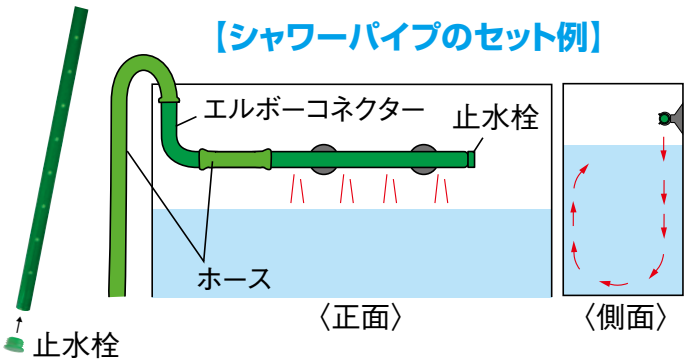

エーハイムの排水バラエティ

エーハイム フィルター各種

エーハイム自慢の豊富なアクセサリ・パーツを使えば、さまざまな排水水流を得ることができます。飼育している魚種にもっとも適した水流を再現しましょう。なお、各アクセサリのさらに詳しい情報は、「アクセサリ」の「吸水・排水」のコーナーをご参照ください。

※掲載された価格はすべて標準小売価格(税抜き)です。

水面から水底を循環するゆるやかな水流づくりに

エーハイム シャワーパイプ

水面から水底を循環する水流が得られます。また、水面上に設置すれば水槽内に適量の空気の泡を送り込むこともできます。一般的な熱帯魚や金魚の飼育時に最適です。

ホース径	フィルター／ポンプ	エーハイムコード	希望小売価格
9/12mm	2211/1046	7272150	570円+税
12/16mm	2213/S(2231)/M(2233)/L(2235) 2232/2234/2236/1005/EF500	7275750	920円+税
12/16mm	2215/2217/2250/2222/2224 2226/1048/1250/2252	7286500	920円+税
16/22mm	2260/1060/1260/1262/2080	7277608	1,620円+税
16/22mm	2026/2028/2227/2229/2076/2078	7343850	920円+税

ゆるやかな水面水流づくりに

エーハイム オーバーフローパイプ

水面付近をゆるやかに流れる水流が得られます。排水口を水面上に設置すると、流れ落ちるような水流となります。また、排水口を水中に設置すると、空気をほとんど巻き込まないため、二酸化炭素を添加している水草レイアウト水槽に向きます。

フィルター／ポンプ	エーハイムコード	希望小売価格
2211/1046	4003710	1,880円+税
2213/2215/2217/S(2231)/M(2233)/L(2235)/2232 2234/2236/2226/2228/2250/1048/1250/EF500	4004710	2,180円+税
2026/2028/2227/2229/2260/1060/1260/1262/2080 2078/2076	4005710	2,730円+税

急流と同じような速い水流づくりに

エーハイム ジェットパイプ

排水口部分が平たく加工しており、排水に圧力が加わるため、水流に勢いが付きます。水面付近に一定方向に流れる速い水流をつくりたい時に使用します。

ホース径	フィルター／ポンプ	エーハイムコード	希望小売価格
9/12mm	2211/1046	4003700	1,620円+税
12/16mm	2213/2215/2217/S(2231)/M(2234)/L(2235) 2232/2234/2236/2226/2228/2250/1048/1250 2252/EF500	4004700	1,730円+税