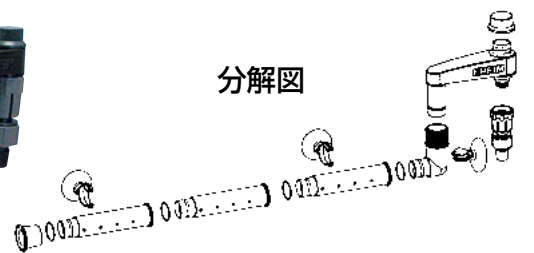

【ディフューザーのセット例】

排水方向の変更が自由自在

エーハイム フレキシブル排水口

オーバーフローパイプ、プラスチックパイプの先に取り付けるだけで、排水方向を自由に変わられるようになります。また、短く切ったホースをつなげばエーハイムディフューザーを取り付けることも可能です。

【フレキシブル排水口のセット例】

接続可能なパイプ類(エーハイムコード)	対象フィルター	エーハイムコード	希望小売価格
オーバーフローパイプ(4004710)	2213/2215/2217/2250/2222/2224/S(2231)/M(2233) L(2235)/2232/2234/2236/2226/2228/EF500	4004600	660円+税
シャワーパイプ(7275750、7286500)			
プラスチックパイプ(4004800)			

詳しいセット例はホームページ[\(アクセサリ\)](#)をご覧ください。

メンテナンスが簡単でサイズの変更も自由自在

エーハイム インсталレーションセット② (排水用)

各パーツが分離するのでお好みの長さに調節でき、メンテナンスも楽になります。別売のインсталレーションセットアクセサリとの組み合わせで、さまざまな吸水、排水方法が可能になります。

分解図

【インсталレーションセット②
(排水用)のセット例】

	ホース径	フィルター／ポンプ	エーハイムコード	希望小売価格
② 排水	12/16mm	2213/2215/2217/2250/S(2231)/M(2233) L(2235)/2232/2234/2236/2222/2224/EF500	4004310	5,190円+税
	16/22mm	2260/2026/2028/2080/2078/2076	4005310	5,190円+税