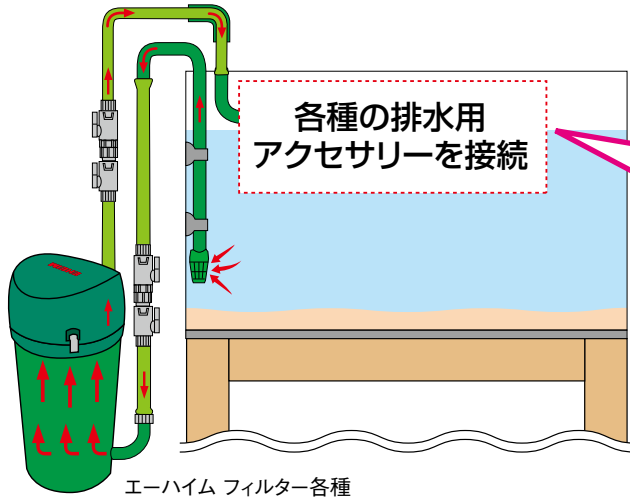

エーハイムの排水バラエティ

エーハイム フィルター各種

エーハイム自慢の豊富なアクセサリ・パーツを使えば、さまざまな排水水流を得ることができます。飼育している魚種にもっとも適した水流を再現しましょう。なお、各アクセサリのさらに詳しい情報は、「アクセサリ」の「吸水・排水」のコーナーをご参照ください。

※掲載された価格はすべて標準小売価格(税抜き)です。

水面から水底を循環するゆるやかな水流づくりに

エーハイム シャワーパイプ

水面から水底を循環する水流が得られます。また、水面上に設置すれば水槽内に適量の空気の泡を送り込むこともできます。一般的な熱帯魚や金魚の飼育時に最適です。

ホース径	フィルター／ポンプ	エーハイムコード	希望小売価格
9/12mm	2211/1046	7272150	570円+税
12/16mm	2213/S(2231)/M(2233)/L(2235) 2232/2234/2236/1005/EF500	7275750	920円+税
12/16mm	2215/2217/2250/2222/2224 2226/1048/1250/2252	7286500	920円+税
16/22mm	2260/1060/1260/1262/2080	7277608	1,620円+税
16/22mm	2026/2028/2227/2229/2076/2078	7343850	920円+税

ゆるやかな水面水流づくりに

エーハイム オーバーフローパイプ

水面付近をゆるやかに流れる水流が得られます。排水口を水面上に設置すると、流れ落ちるような水流となります。また、排水口を水中に設置すると、空気をほとんど巻き込まないため、二酸化炭素を添加している水草レイアウト水槽に向きます。

フィルター／ポンプ	エーハイムコード	希望小売価格
2211/1046	4003710	1,880円+税
2213/2215/2217/S(2231)/M(2233)/L(2235)/2232 2234/2236/2226/2228/2250/1048/1250/EF500	4004710	2,180円+税
2026/2028/2227/2229/2260/1060/1260/1262/2080 2078/2076	4005710	2,730円+税

急流と同じような速い水流づくりに

エーハイム ジェットパイプ

排水口部分が平たく加工しており、排水に圧力が加わるため、水流に勢いが付きます。水面付近に一定方向に流れる速い水流をつくりたい時に使用します。

ホース径	フィルター／ポンプ	エーハイムコード	希望小売価格
9/12mm	2211/1046	4003700	1,620円+税
12/16mm	2213/2215/2217/S(2231)/M(2234)/L(2235) 2232/2234/2236/2226/2228/2250/1048/1250 2252/EF500	4004700	1,730円+税