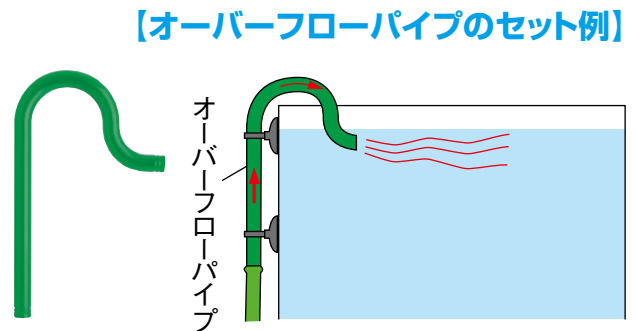

エーハイムの排水バラエティ

エーハイム フィルター各種

エーハイム自慢の豊富なアクセサリ・パーツを使えば、さまざまな排水水流を得ることができます。飼育している魚種にもっとも適した水流を再現しましょう。なお、各アクセサリのさらに詳しい情報は、「アクセサリ」の「吸水・排水」のコーナーをご参照ください。

※掲載された価格はすべて標準小売価格(税抜き)です。

水面から水底を循環するゆるやかな水流づくりに

エーハイム シャワーパイプ

水面から水底を循環する水流が得られます。また、水面上に設置すれば水槽内に適量の空気の泡を送り込むこともできます。一般的な熱帯魚や金魚の飼育時に最適です。

ホース径	フィルター／ポンプ	エーハイムコード	希望小売価格
9/12mm	2211/1046	7272150	570円+税
12/16mm	2213/S(2231)/M(2233)/L(2235) 2232/2234/2236/1005/EF500	7275750	920円+税
12/16mm	2215/2217/2250/2222/2224 2226/1048/1250/2252	7286500	920円+税
16/22mm	2260/1060/1260/1262/2080	7277608	1,620円+税
16/22mm	2026/2028/2227/2229/2076/2078	7343850	920円+税

ゆるやかな水面水流づくりに

エーハイム オーバーフローパイプ

水面付近をゆるやかに流れる水流が得られます。排水口を水面上に設置すると、流れ落ちるような水流となります。また、排水口を水中に設置すると、空気をほとんど巻き込まないため、二酸化炭素を添加している水草レイアウト水槽に向きます。

フィルター／ポンプ	エーハイムコード	希望小売価格
2211/1046	4003710	1,880円+税
2213/2215/2217/S(2231)/M(2233)/L(2235)/2232 2234/2236/2226/2228/2250/1048/1250/EF500	4004710	2,180円+税
2026/2028/2227/2229/2260/1060/1260/1262/2080 2078/2076	4005710	2,730円+税

急流と同じような速い水流づくりに

エーハイム ジェットパイプ

排水口部分が平たく加工しており、排水に圧力が加わるため、水流に勢いが付きます。水面付近に一定方向に流れる速い水流をつくりたい時に使用します。

ホース径	フィルター／ポンプ	エーハイムコード	希望小売価格
9/12mm	2211/1046	4003700	1,620円+税
12/16mm	2213/2215/2217/S(2231)/M(2234)/L(2235) 2232/2234/2236/2226/2228/2250/1048/1250 2252/EF500	4004700	1,730円+税