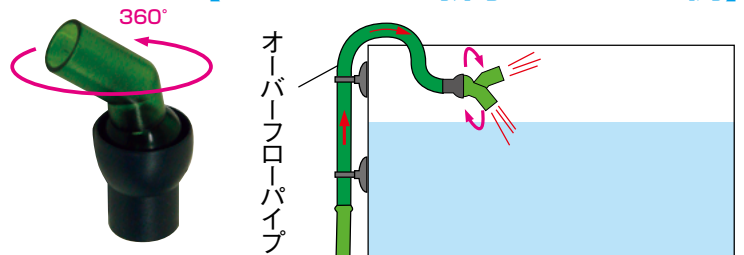

急流と同じような速い水流づくりに

エーハイム ジェットパイプ

排水口部分が平たく加工しており、排水に圧力が加わるため、水流に勢いが付きます。水面付近に一定方向に流れる速い水流をつくりたい時に使用します。

ホース径	フィルター／ポンプ	エーハイムコード	希望小売価格
9/12mm	2211/1046	4003700	1,620円+税
12/16mm	2213/2215/2217/S(2231)/M(2234)/L(2235) 2232/2234/2236/2226/2228/2250/1048/1250 2252/EF500	4004700	1,730円+税

豊富な酸素を水槽内に供給したいときに

エーハイム ディフューザー

水中に微細な空気の泡を吹き込みます。酸素を豊富に含んだ清浄な水を好む東南アジアの溪流に生息する小型のバルブ類や、海水魚などのように酸素が豊富に必要な魚種の飼育時、特に効果を発揮します。

フィルター／ポンプ	エーハイムコード	希望小売価格
1005/1046/2211	4003660	920円+税
2213/2215/2222/2224/S(2231)/M(2233)/2232/2234	4003651	1,390円+税
2215/2217/L(2235)/2236/1048/1250/2250	4004651	1,730円+税
2026/2028/2260/1260/2252/2080/2078/2076	4005651	2,310円+税

【ディフューザーのセット例】

排水方向の変更が自由自在

エーハイム フレキシブル排水口

オーバーフローパイプ、プラスチックパイプの先に取り付けるだけで、排水方向を自由に変わられるようになります。また、短く切ったホースをつなげばエーハイムディフューザーを取り付けることも可能です。

【フレキシブル排水口のセット例】

接続可能なパイプ類(エーハイムコード)	対象フィルター	エーハイムコード	希望小売価格
オーバーフローパイプ(4004710)	2213/2215/2217/2250/2222/2224/S(2231)/M(2233) L(2235)/2232/2234/2236/2226/2228/EF500	4004600	660円+税
シャワーパイプ(7275750、7286500)			
プラスチックパイプ(4004800)			