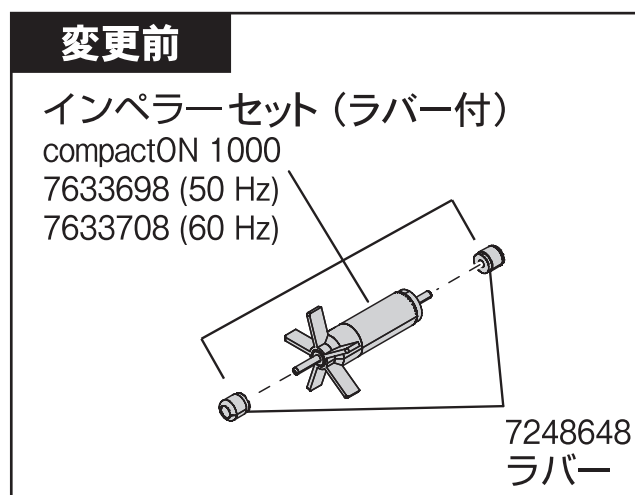

エーハイム コンパクトオン1000 インペラー仕様の変更について

コンパクトオン1000 インペラーセット (ラバー付)

(エーハイムコード: 7633698 (50Hz)、7633708 (60Hz)) は終売となります。

後継品のコンパクトオン1000 インペラー

(エーハイムコード: 8001013 (50Hz)、8001014 (60Hz)) には

ラバーは付属しません。

別売のラバー (エーハイムコード: 7248648) をお買い求めください。

※インペラーのサイズや性能・機能の変更はございません。

※コンパクトオン1000 (60Hz) のインペラーは羽根が3枚で、イラストとは異なります。(イラストは50Hz)