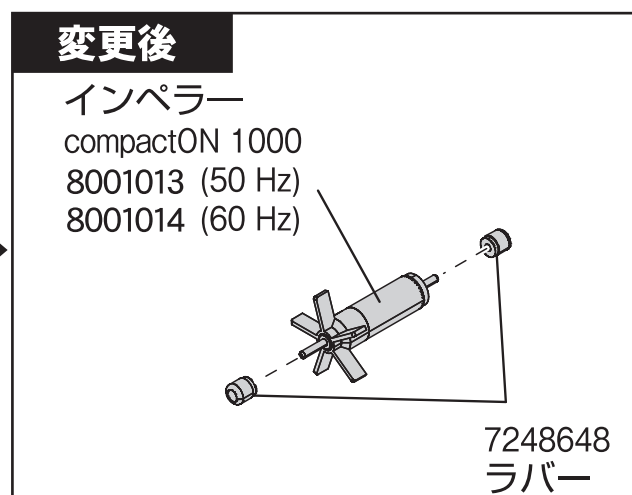

エーハイム コンパクトオン1000 インペラー仕様の変更について

コンパクトオン1000 インペラーセット (ラバー付)

(エーハイムコード: 7633698 (50Hz)、7633708 (60Hz)) は終売となります。

後継品のコンパクトオン1000 インペラー

(エーハイムコード: 8001013 (50Hz)、8001014 (60Hz)) には

ラバーは付属しません。

別売のラバー (エーハイムコード: 7248648) をお買い求めください。

※インペラーのサイズや性能・機能の変更はございません。

※コンパクトオン1000 (60Hz) のインペラーは羽根が3枚で、イラストとは異なります。(イラストは50Hz)