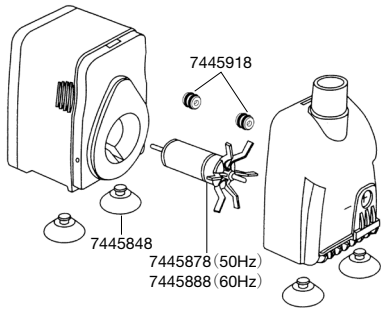

価格は本体価格です。消費税を含みません。

エーハイムコンパクトポンプ600(水中用)

CP600	50Hz	60Hz
流量	220~600ℓ/h	230~610ℓ/h
揚程(最大)	1.28m	1.31m
ホース径(排水)	12/16mm	
本体サイズ(突起物含む)	45×65×84mm(H)	
適用	淡水・海水両用	

エーハイムコンパクトポンプ600用パーツ

エーハイムコード	品名	小売価
7445848	コンパクトポンプ用 吸着盤 (4ヶ入)	440
7445878	コンパクトポンプ 600用 インペラー50Hz	1,160
7445888	コンパクトポンプ 600用 インペラー60Hz	1,160
7445918	コンパクトポンプ 600・1000用 ラバー(2ヶ入)	510

エーハイムコンパクトポンプ600用アクセサリ

エーハイムコード	品名	小売価
4004940	ホース (1mにつき) φ12/16mm	480
4004949	ホース (3m巻) φ12/16mm	1,450
4014100	クリップ付吸着盤 (2ヶ入)	570
4003651	ディフューザー	1,390
7275750	シャワーパイプ	920
7275850	止水栓 (2ヶ入)	230
4009560	インペラーブラシセット	1,320