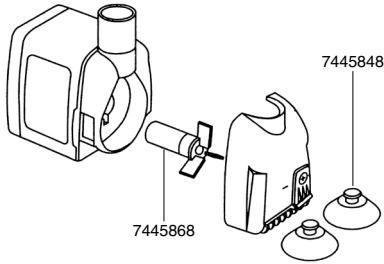

価格は本体価格です。消費税を含みません。

エーハイムコンパクトポンプ300(水中用)

CP300	50Hz	60Hz
流量	130~260ℓ/h	160~300ℓ/h
揚程(最大)	0.36m	0.45m
ホース径(排水)	12/16mm	
本体サイズ(突起物含む)	34.5×51.5×54.5mm(H)	
適用	淡水・海水両用	

エーハイムコンパクトポンプ300用パーツ

エーハイムコード	品名	小売価
7445868	コンパクトポンプ 300用 インベラーHz共通	530
7445848	コンパクトポンプ用 吸着盤 (4ヶ入)	440

エーハイムコンパクトポンプ300用アクセサリ

エーハイムコード	品名	小売価
4004940	ホース (1mにつき) ϕ 12/16mm	480
4004949	ホース (3m巻) ϕ 12/16mm	1,450
4014100	クリップ付吸着盤 (2ヶ入)	570
4003651	ディフューザー	1,390
7275750	シャワーパイプ	920
7275850	止水栓 (2ヶ入)	230
4009560	インベラーブラシセット	1,320