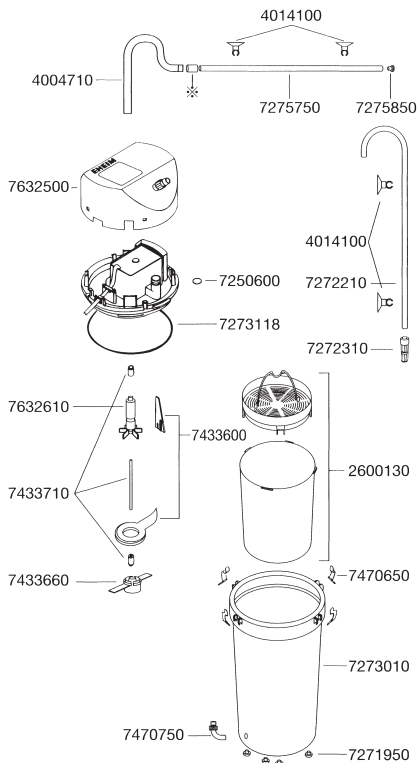

エーハイムクラシック2213 (2213320/2213330)

※パイプ接続の為のホース(4004940)

50Hz、60Hz別の2213用インペラー(※1)

カミタコード	エーハイムコード	品名	小売価
※ 721016	7632600	インペラー-50Hz	2,000
※ 721017	7632610	インペラー-60Hz	2,000

エーハイムクラシック2213用パーツ モーターヘッド部

カミタコード	エーハイムコード	品名	小売価
※ 720697	7250600	モーター部Oリング (2個入)	480
※ 720740	7273118	フィルターケースOリング	920
※ 720872	7433600	インペラーケースカバー	800
※ 720874	7433660	スピンドル受け	760
※ 720876	7433710	スピンドル/ラバー	880
※ 721014	7632500	モーターヘッドカバー	3,960
※ 721017	7632610	インペラー-50/60Hz共通 (※1)	2,000

フィルターケース部

カミタコード	エーハイムコード	品名	小売価
720314	2600130	2213用ろ材コンテナ	2,880
720729	7271950	クッションラバー(5個入)	510
※ 720738	7273010	フィルターケース	4,160
720739	7273050	ろ材固定盤	1,100
※ 720951	7470650	フック (4個入)	780
※ 720953	7470750	フィルター吸水口 (Oリング付)	1,250

注：フィルターケースには「フック、クッションラバー、フィルター吸水口」は付いておりません

吸水・排水部(ホース径 吸水・排水共に12/16mm)

カミタコード	エーハイムコード	品名	小売価
720487	4004710	オーバーフローパイプ	2,180
720732	7272210	吸水パイプ	920
720734	7272310	ストレーナー	690
720748	7275750	シャワーパイプ	920
720751	7275850	止水栓 (2個入)	230

エーハイムクラシック2213用アクセサリ (吸水)

カミタコード	エーハイムコード	品名	小売価
720474	4004412	ダブルタップ (Φ12/16mm用)	3,230
720476	4004512	タップ (Φ12/16mm用)	1,390
720491	4004950	T-ジョイント	670
720547	4014050	エルボーコネクター	640
720549	4014300	ホースケーシング (2個入)	920
720479	4004551	パイプクリーナー	1,660
720500	4005570	ホースクリーナーセット	1,310
720548	4014100	クリップ付吸着盤 (2個入)	640
720488	4004800	プラスチックパイプ (1m)	750
720489	4004940	ホース (1mにつき)	Φ12/16mm 480
720490	4004949	ホース (3m巻)	Φ12/16mm 1,450
720415	3535000	エーハイム油膜取り (小)	9,810
720477	4004530	ホースバンド (2個入)	920