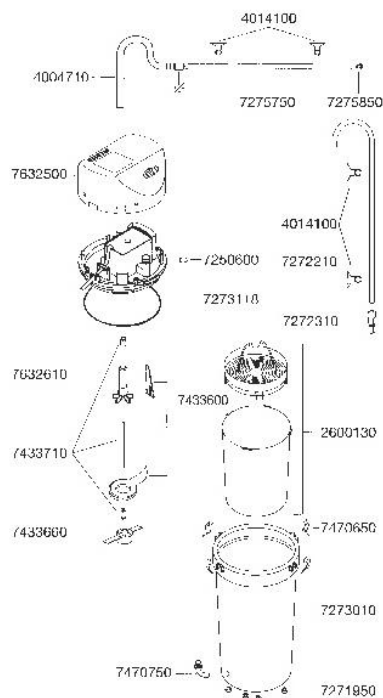

エーハイムクラシック2213 (2213320/2213330)

※パイプ接続の為のホース(4004940)

50Hz、60Hz別の2213用インペラー(※1)

カミハタコード	エーハイムコード	品名	小売価
721016	7632600	インペラー50Hz	2,000
721017	7632610	インペラー60Hz	2,000

エーハイムクラシック2213用パーツ モーターヘッド部

カミハタコード	エーハイムコード	品名	小売価
720697	7250600	モーター部Oリング (2個入)	480
720740	7273118	フィルターケースOリング	920
720872	7433600	インペラーケースカバー	800
720874	7433660	スピンドル受け	760
720876	7433710	スピンドル/ラバー	880
721014	7632500	モーターヘッドカバー	3,960
721017	7632610	インペラー50/60Hz共通 (※1)	2,000

フィルターケース部

カミハタコード	エーハイムコード	品名	小売価
720314	2600130	2213用ろ材コンテナ	2,880
720729	7271950	クッションラバー(5個入)	510
720738	7273010	フィルターケース	4,160
720739	7273050	ろ材固定盤	1,100
720951	7470650	フック (4個入)	780
720953	7470750	フィルター吸水口 (Oリング付)	1,250

注：フィルターケースには「フック、クッションラバー、フィルター吸水口」は付いておりません

吸水・排水部(ホース径 吸水・排水共に12/16mm)

カミハタコード	エーハイムコード	品名	小売価
720487	4004710	オーバーフローパイプ	2,180
720732	7272210	吸水パイプ	920
720734	7272310	ストレーナー	690
720748	7275750	シャワーパイプ	920
720751	7275850	止水栓 (2個入)	230

エーハイムクラシック2213用アクセサリ (吸水)

カミハタコード	エーハイムコード	品名	小売価
720474	4004412	ダブルタップ(Φ12/16mm用)	3,230
720476	4004512	タップ(Φ12/16mm用)	1,390
720491	4004950	T-ジョイント	570
720547	4014050	エルボーコネクター	640
720549	4014300	ホースケーシング(2個入)	920
720479	4004551	パイプクリーナー	1,660
720500	4005570	ホースクリーナーセット	1,050
720548	4014100	クリップ付吸着盤(2個入)	570
720488	4004800	プラスチックパイプ(1m)	750
720489	4004940	ホース(1mにつき)Φ12/16mm	480
720490	4004949	ホース(3m巻)Φ12/16mm	1,450
720415	3535000	エーハイム油膜取り(小)	9,810
720477	4004530	ホースバンド(2個入)	920