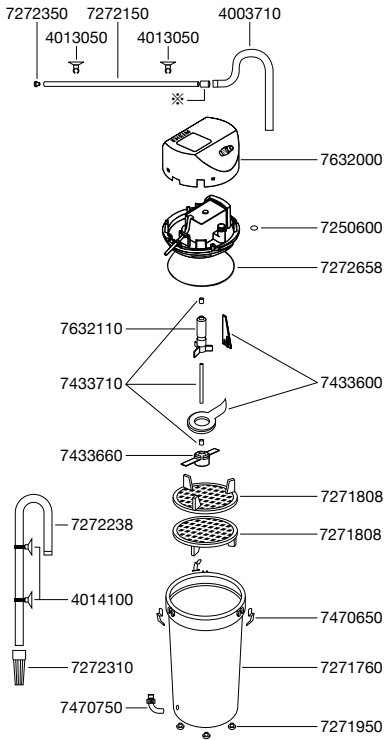

エーハイムクラシック2211 (2211320/2211330)

*パイプ接続の為のホース(4003940)

エーハイムクラシック2211用パーツ モーターヘッド部

エーハイムコード	品名	小売価
7250600	モーター部Oリング (2ヶ入)	480
7272658	フィルターケースOリング	550
7433600	インペラーケースカバー	800
7433660	スピンドル受け	760
7433710	スピンドル/ラバー	880
7632000	モーターヘッドカバー	3,030
7632110	インペラー 50/60Hz共通	2,000

フィルターケース部

エーハイムコード	品名	小売価
7271760	フィルターケース	3,110
7271808	ろ材固定盤	700
7271950	クッションラバー (5ヶ入)	510
7470650	フック (4ヶ入)	780
7470750	フィルター吸水口 (Oリング付)	1,250

注:フィルターケースには「フック、クッションラバー、フィルター吸水口」は付いておりません

吸水・排水部 (ホース径 吸水12/16mm 排水9/12mm)

エーハイムコード	品名	小売価
4003710	オーバーフローパイプ	1,880
7272150	シャワーパイプ	570
7272238	吸水パイプ (ショートタイプ)	920
7272310	ストレーナー	690
7272350	止水栓 (シャワーパイプ用) (3ヶ入)	230
7470700	パーツセット (エルボー、止水栓、ストレーナー、キスゴム、クリップ)	2,000

50Hz、60Hz別の2211用インペラー

エーハイムコード	品名	小売価
7632100	インペラー-50Hz	2,000
7632110	インペラー-60Hz	2,000

エーハイムクラシック2211用アクセサリ <吸水>

エーハイムコード	品名	小売価
4004412	ダブルタップ (φ12/16mm用)	3,230
4004512	タップ (φ12/16mm用)	1,390
4004950	T-ジョイント	570
4014050	エルボーコネクター	640
4014300	ホースケーシング (2ヶ入)	920
4004551	パイプクリーナー	1,660
4005570	ホースクリーナーセット	1,050
4014100	クリップ付吸着盤 (2ヶ入)	570
4004800	プラスチックパイプ (1m)	750
4004940	ホース (1mにつき)	φ12/16mm 480
4004949	ホース (3m巻)	φ12/16mm 1,450
4004530	ホースバンド (2ヶ入)	920