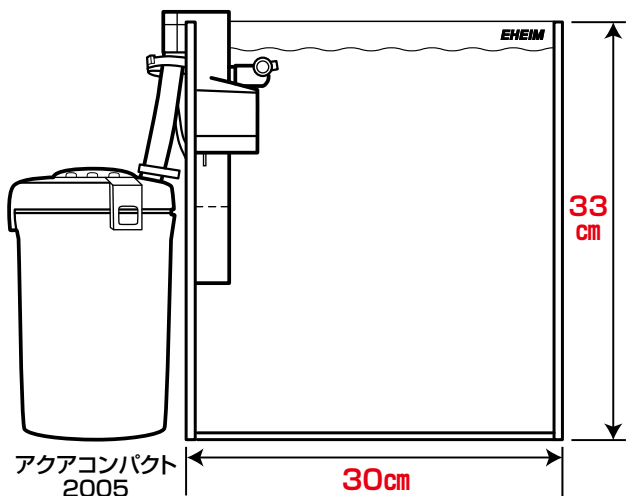

# アクアコンパクト用水槽 EJ-30A

好評発売中のアクアコンパクト用水槽に新サイズ

**11月下旬  
発売予定**

目印のフィッシュバンド

アクアコンパクト用水槽  
EJ-30A  
小売価格 4,400円+税  
イーハイムコード: 1000301

エコパッケージ

▲パッケージ正面

アクアコンパクト2005との  
セット例イラスト

製品仕様	
水槽サイズ(cm)	30×20×33(H)ー外寸法
容量	約19ℓ
同梱品	ガラス蓋(1枚)、グラスフック(4個)、マット(1枚)、取扱説明書兼セットアップマニュアル(1枚)

EJ-30A水槽 専用ガラス蓋(グレー部分)外寸法(cm)

25.5×18.3cm(ガラス蓋サイズ)

アクアコンパクト、ライト、ヒーターコード等を、目立たず体裁よくセットする為のガラス蓋のサイズの水槽です。(ガラス蓋は1枚ものです)アクアコンパクトを水槽左側面又は右側面に取付けられます。(イラスト)

20  
18.3  
25.5  
30  
〈水槽上から見たイラスト〉

好評発売中のアクアコンパクト用水槽各種

アクアコンパクト、ライト、ヒーターコード等を、目立たず体裁よくセットする為のガラス蓋のサイズの水槽です。(ガラス蓋は1枚ものです)アクアコンパクトを水槽左側面又は右側面に取付けられます。(イラスト)

品名	水槽外寸サイズ(cm)/容量	水槽/専用ガラス蓋(グレー部分)外寸法(cm)	イーハイムコード	小売価格
イーハイム EJ-25A	25×20×25(H) (容量約11ℓ)	20.5×18.3cm(ガラス蓋サイズ) 	1000251	3,080円+税
イーハイム EJ-25HA	25×20×29(H) (容量約13ℓ)	20.5×18.3cm(ガラス蓋サイズ) 	1000256	3,300円+税
イーハイム EJ-30SA	30×25×30(H) (容量約21ℓ)	25.5×23.3cm(ガラス蓋サイズ) 	1000326	終売