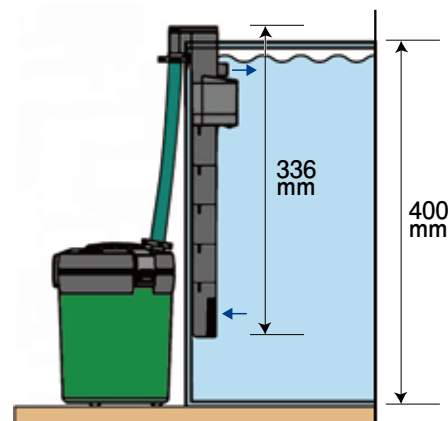

アクアコンパクト用 ストレーナーエクステンション (1個入り)

追加接続で深めの水槽でもアクアコンパクトをご使用出来ます。

▲本体写真

▲パッケージ写真

この製品は
終売です

アクアコンパクト用
ストレーナーエクステンション(1個入り)
終売
エーハイムコード：8001001

- ・アクアコンパクト用交換／追加パーツです。
- ・お持ちのアクアコンパクトに追加接続でストレーナー(吸水位置)を下げる事ができ、水槽の深さに合わせてアクアコンパクトを使用できます。
- ・アクアコンパクト2004には、ストレーナーエクステンションが1個付属しております。
- ・ストレーナーエクステンションの中は、空洞で使用します。

アクアコンパクトにストレーナーエクステンションを接続した場合のサイズ比較

使用例

ストレーナーエクステンション
使用しない

水槽：EJ-25A
(250×200×250(H)mm)

ストレーナーエクステンション
1個使用

水槽：EJ-25HA
(250×200×290(H)mm)

ストレーナーエクステンション
4個使用

水槽：EJ-30H(終売)
(300×300×400(H)mm)