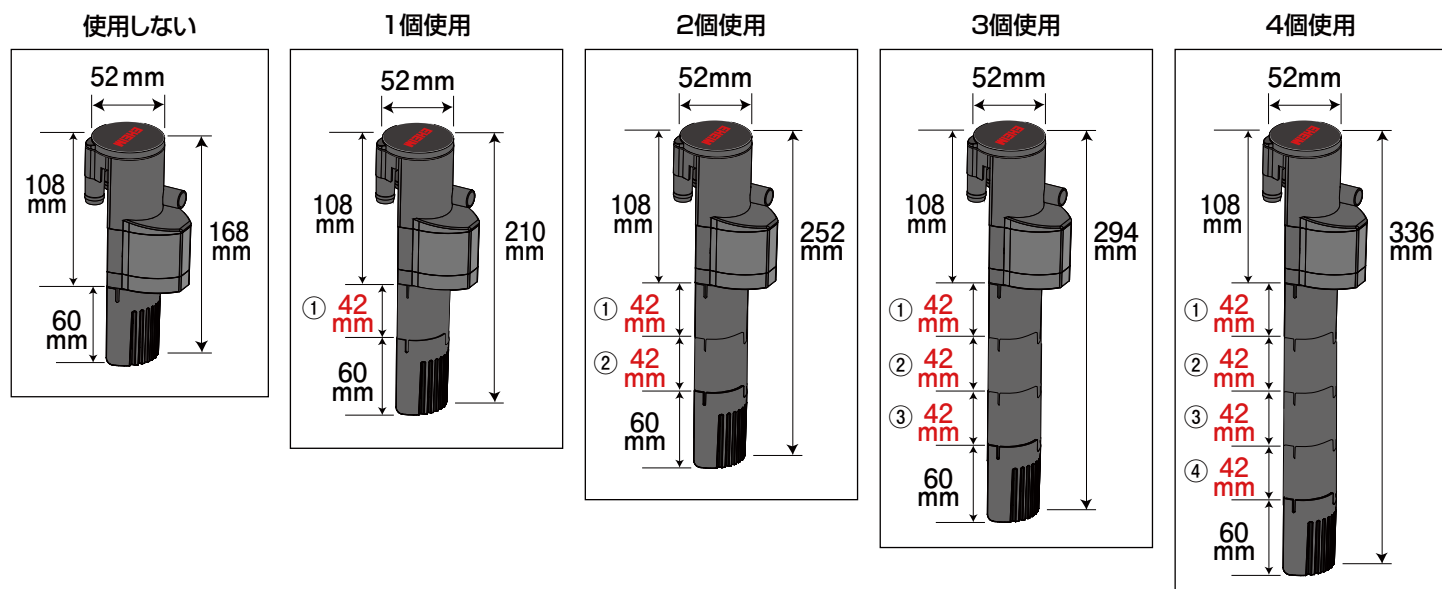

アクアコンパクト用 ストレーナーエクステンション (1個入り)

追加接続で深めの水槽でもアクアコンパクトをご使用出来ます。

▲本体写真

▲パッケージ写真

この製品は
終売です

アクアコンパクト用
ストレーナーエクステンション(1個入り)
終売
エーハイムコード：8001001

- ・アクアコンパクト用交換／追加パーツです。
- ・お持ちのアクアコンパクトに追加接続でストレーナー(吸水位置)を下げる事ができ、水槽の深さに合わせてアクアコンパクトを使用できます。
- ・アクアコンパクト2004には、ストレーナーエクステンションが1個付属しております。
- ・ストレーナーエクステンションの中は、空洞で使用します。

アクアコンパクトにストレーナーエクステンションを接続した場合のサイズ比較

使用例

ストレーナーエクステンション
使用しない

水槽：EJ-25A
(250×200×250(H)mm)

ストレーナーエクステンション
1個使用

水槽：EJ-25HA
(250×200×290(H)mm)

ストレーナーエクステンション
4個使用

水槽：EJ-30H(終売)
(300×300×400(H)mm)