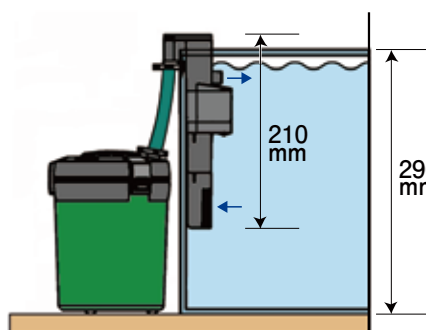

アクアコンパクト用 ストレーナーエクステンション (1個入り)

追加接続で深めの水槽でもアクアコンパクトをご使用出来ます。

▲本体写真

▲パッケージ写真

この製品は
終売です

アクアコンパクト用
ストレーナーエクステンション(1個入り)
終売
エーハイムコード：8001001

- ・アクアコンパクト用交換／追加パーツです。
- ・お持ちのアクアコンパクトに追加接続でストレーナー(吸水位置)を下げる事ができ、水槽の深さに合わせてアクアコンパクトを使用できます。
- ・アクアコンパクト2004には、ストレーナーエクステンションが1個付属しております。
- ・ストレーナーエクステンションの中は、空洞で使用します。

アクアコンパクトにストレーナーエクステンションを接続した場合のサイズ比較

使用例

ストレーナーエクステンション
使用しない

水槽：EJ-25A
(250×200×250(H)mm)

ストレーナーエクステンション
1個使用

水槽：EJ-25HA
(250×200×290(H)mm)

ストレーナーエクステンション
4個使用

水槽：EJ-30H(終売)
(300×300×400(H)mm)