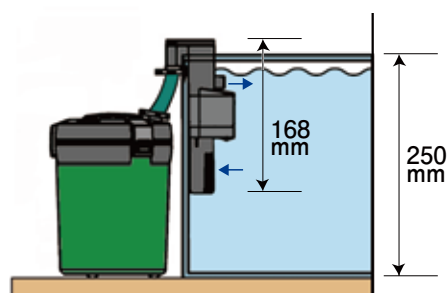

アクアコンパクト用 ストレーナーエクステンション (1個入り)

追加接続で深めの水槽でもアクアコンパクトをご使用出来ます。

▲本体写真

▲パッケージ写真

この製品は
終売です

アクアコンパクト用
ストレーナーエクステンション(1個入り)
終売
エーハイムコード：8001001

- ・アクアコンパクト用交換／追加パーツです。
- ・お持ちのアクアコンパクトに追加接続でストレーナー(吸水位置)を下げる事ができ、水槽の深さに合わせてアクアコンパクトを使用できます。
- ・アクアコンパクト2004には、ストレーナーエクステンションが1個付属しております。
- ・ストレーナーエクステンションの中は、空洞で使用します。

アクアコンパクトにストレーナーエクステンションを接続した場合のサイズ比較

使用例

ストレーナーエクステンション
使用しない

水槽：EJ-25A
(250×200×250(H)mm)

ストレーナーエクステンション
1個使用

水槽：EJ-25HA
(250×200×290(H)mm)

ストレーナーエクステンション
4個使用

水槽：EJ-30H(終売)
(300×300×400(H)mm)