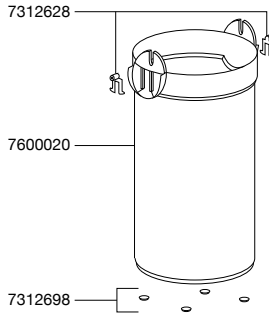

エーハイムエコ コンフォート2236 / フィルター-L (2235)

エーハイムエコ コンフォート2236/フィルター-L (2235) 用パーツ モーターヘッド部

エーハイムコード	品名	小売価
7314058	フィルターケース部Oリング	1,410
7444390	スピンドル/ラバー (コンフォート2236用)	1,440
7481010	ポンプ室用カバー	920
7481020	ケース入りボール弁	920
7481040	スピンドル/ラバー (L用)	510
7600060	インペラー 50/60Hz共通 (L用)	2,240
7600430	インペラー 50/60共通 (コンフォート2236用)	2,650

コンフォート専用のインペラー、スピンドルにはあみかけスクリーン処理してあります

フィルターケース部

エーハイムコード	品名	小売価
7312628	マルチハンドル差し込み (2ヶ入)	690
7312698	クッションラバー (4ヶ入)	1,030
7481000	マルチハンドル	2,880
7481030	ろ材コンテナ (1ヶ・コンテナ蓋付)	1,500
7600020	L/2236用フィルターケース (マルチハンドル差込、クッションラバー付)	9,240

吸水・排水部 (ホース径 吸水・排水共に12/16mm)

エーハイムコード	品名	小売価
4004710	オーバーフローパイプ	2,180
7272210	吸水パイプ	920
7471800	ストレーナー	920
7656158	開閉タップ (1ヶ)	2,540

コンフォート2236/L (2235) 用アクセサリ 〈吸水〉

エーハイムコード	品名	小売価
4004950	T-ジョイント	570
4004551	パイプクリーナー	1,660
4005570	ホースクリーナーセット	1,050
4014100	クリップ付吸着盤 (2ヶ入)	570
4004800	プラスチックパイプ (1m)	750
4004940	ホース (1mにつき)	φ12/16mm 480
4004949	ホース (3m巻)	φ12/16mm 1,450
3535000	エーハイム油膜取り (小)	9,810
4004530	ホースバンド (2ヶ入)	920

ワセリン

エーハイムコード	品名	小売価
7345988	ワセリン 全Oリング用	690

〈排水〉

エーハイムコード	品名	小売価
4004950	T-ジョイント	570
4004551	パイプクリーナー	1,660
4005570	ホースクリーナーセット	1,050
4014100	クリップ付吸着盤 (2ヶ入)	570
4004800	プラスチックパイプ (1m)	750
4004940	ホース (1mにつき)	φ12/16mm 480
4004949	ホース (3m巻)	φ12/16mm 1,450
4004700	ジェットパイプ	1,730
4004651	デフューザー	1,730
4004530	ホースバンド (2ヶ入)	920
7275750	シャワーパイプ	920
7275850	止水栓 (2ヶ入)	230