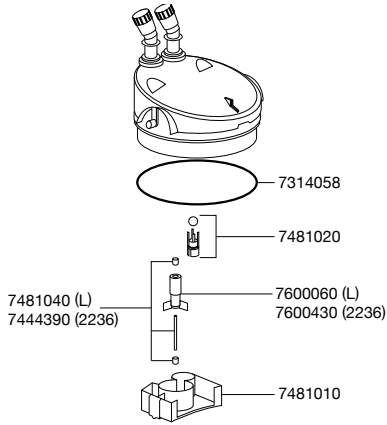

エーハイムエコ コンフォート2236 / フィルター-L (2235)

エーハイムエコ コンフォート2236/フィルター-L (2235) 用パーツ モーターヘッド部

エーハイムコード	品名	小売価
7314058	フィルターケース部Oリング	1,410
7444390	スピンドル/ラバー (コンフォート2236用)	1,440
7481010	ポンプ室用カバー	920
7481020	ケース入りボール弁	920
7481040	スピンドル/ラバー (L用)	510
7600060	インペラー 50/60Hz共通 (L用)	2,240
7600430	インペラー 50/60共通 (コンフォート2236用)	2,650

コンフォート専用のインペラー、スピンドルにはあみかけスクリーン処理してあります

フィルターケース部

エーハイムコード	品名	小売価
7312628	マルチハンドル差し込み (2ヶ入)	690
7312698	クッションラバー (4ヶ入)	1,030
7481000	マルチハンドル	2,880
7481030	ろ材コンテナ (1ヶ・コンテナ蓋付)	1,500
7600020	L/2236用フィルターケース (マルチハンドル差込、クッションラバー付)	9,240

吸水・排水部 (ホース径 吸水・排水共に12/16mm)

エーハイムコード	品名	小売価
4004710	オーバーフローパイプ	2,180
7272210	吸水パイプ	920
7471800	ストレーナー	920
7656158	開閉タップ (1ヶ)	2,540

コンフォート2236/L (2235) 用アクセサリ 〈吸水〉

エーハイムコード	品名	小売価
4004950	T-ジョイント	570
4004551	パイプクリーナー	1,660
4005570	ホースクリーナーセット	1,050
4014100	クリップ付吸着盤 (2ヶ入)	570
4004800	プラスチックパイプ (1m)	750
4004940	ホース (1mにつき)	φ12/16mm 480
4004949	ホース (3m巻)	φ12/16mm 1,450
3535000	エーハイム油膜取り (小)	9,810
4004530	ホースバンド (2ヶ入)	920

ワセリン

エーハイムコード	品名	小売価
7345988	ワセリン 全Oリング用	690

〈排水〉

エーハイムコード	品名	小売価
4004950	T-ジョイント	570
4004551	パイプクリーナー	1,660
4005570	ホースクリーナーセット	1,050
4014100	クリップ付吸着盤 (2ヶ入)	570
4004800	プラスチックパイプ (1m)	750
4004940	ホース (1mにつき)	φ12/16mm 480
4004949	ホース (3m巻)	φ12/16mm 1,450
4004700	ジェットパイプ	1,730
4004651	デフューザー	1,730
4004530	ホースバンド (2ヶ入)	920
7275750	シャワーパイプ	920
7275850	止水栓 (2ヶ入)	230