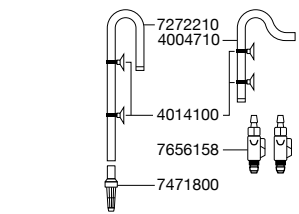

エーハイムエコ コンフォート2236 / フィルター-L (2235)

エーハイムエコ コンフォート2236/フィルター-L (2235) 用パーツ モーターヘッド部

エーハイムコード	品名	小売価
7314058	フィルターケース部Oリング	1,410
7444390	スピンドル/ラバー (コンフォート2236用)	1,440
7481010	ポンプ室用カバー	920
7481020	ケース入りボール弁	920
7481040	スピンドル/ラバー (L用)	510
7600060	インペラー 50/60Hz共通 (L用)	2,240
7600430	インペラー 50/60共通 (コンフォート2236用)	2,650

コンフォート専用のインペラー、スピンドルにはあみかけスクリーン処理してあります

フィルターケース部

エーハイムコード	品名	小売価
7312628	マルチハンドル差し込み (2ヶ入)	690
7312698	クッションラバー (4ヶ入)	1,030
7481000	マルチハンドル	2,880
7481030	ろ材コンテナ (1ヶ・コンテナ蓋付)	1,500
7600020	L/2236用フィルターケース (マルチハンドル差込、クッションラバー付)	9,240

吸水・排水部 (ホース径 吸水・排水共に12/16mm)

エーハイムコード	品名	小売価
4004710	オーバーフローパイプ	2,180
7272210	吸水パイプ	920
7471800	ストレーナー	920
7656158	開閉タップ (1ヶ)	2,540

コンフォート2236/L (2235) 用アクセサリ 〈吸水〉

エーハイムコード	品名	小売価
4004950	T-ジョイント	570
4004551	パイプクリーナー	1,660
4005570	ホースクリーナーセット	1,050
4014100	クリップ付吸着盤 (2ヶ入)	570
4004800	プラスチックパイプ (1m)	750
4004940	ホース (1mにつき)	φ12/16mm 480
4004949	ホース (3m巻)	φ12/16mm 1,450
3535000	エーハイム油膜取り (小)	9,810
4004530	ホースバンド (2ヶ入)	920

ワセリン

エーハイムコード	品名	小売価
7345988	ワセリン 全Oリング用	690

〈排水〉

エーハイムコード	品名	小売価
4004950	T-ジョイント	570
4004551	パイプクリーナー	1,660
4005570	ホースクリーナーセット	1,050
4014100	クリップ付吸着盤 (2ヶ入)	570
4004800	プラスチックパイプ (1m)	750
4004940	ホース (1mにつき)	φ12/16mm 480
4004949	ホース (3m巻)	φ12/16mm 1,450
4004700	ジェットパイプ	1,730
4004651	デフューザー	1,730
4004530	ホースバンド (2ヶ入)	920
7275750	シャワーパイプ	920
7275850	止水栓 (2ヶ入)	230