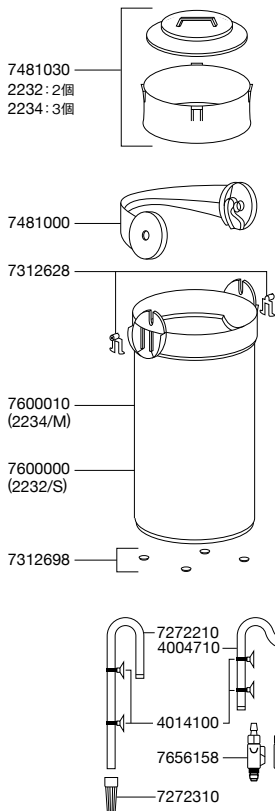

# エーハイムエコ コンフォート2232/フィルター-S (2231) 2234/フィルター-M (2233)

エーハイムエコ コンフォート2232/フィルター-S (2231) 2234/フィルター-M (2233) 用パーツ  
モーターヘッド部

エーハイムコード	品名	小売価
7314058	フィルターケース部Oリング	1,410
7444390	スピンドル/ラバー (コンフォート2232/2234用)	1,440
7481010	ポンプ室用カバー	920
7481020	ケース入りボール弁	920
7481040	スピンドル/ラバー (S/M用)	510
7600050	インペラー 50/60Hz共通 (S/M用)	2,240
7600420	インペラー 50/60共通 (コンフォート2232/2234用)	2,650

コンフォート専用のインペラー、スピンドルにはあみかけスクリーン処理してあります

フィルターケース部

エーハイムコード	品名	小売価
7312628	マルチハンドル差し込み (2ヶ入)	690
7312698	クッションラバー (4ヶ入)	1,030
7481000	マルチハンドル	2,880
7481030	ろ材コンテナ (1ヶ・コンテナ蓋付)	1,500
7600000	S/2232用フィルターケース (マルチハンドル差込、クッションラバー付)	6,930
7600010	M/2234用フィルターケース (マルチハンドル差込、クッションラバー付)	8,090

吸水・排水部 (ホース径 吸水・排水共に12/16mm)

エーハイムコード	品名	小売価
4004710	オーバーフローパイプ	2,180
7272210	吸水パイプ	920
7272310	ストレーナー	690
7656158	開閉タップ (1ヶ)	2,540

コンフォート2232/S (2231) 2234/M (2233) 用アクセサリ  
〈吸水〉

エーハイムコード	品名	小売価
4004950	T-ジョイント	570
4004551	パイプクリーナー	1,660
4005570	ホースクリーナーセット	1,050
4014100	クリップ付吸着盤 (2ヶ入)	570
4004800	プラスチックパイプ (1m)	750
4004940	ホース (1mにつき)	φ12/16mm 480
4004949	ホース (3m巻)	φ12/16mm 1,450
3535000	エーハイム油膜取り (小)	9,810
4004530	ホースバンド (2ヶ入)	920

ワセリン

エーハイムコード	品名	小売価
7345988	ワセリン 全Oリング用	690

〈排水〉

エーハイムコード	品名	小売価
4004950	T-ジョイント	570
4004551	パイプクリーナー	1,660
4005570	ホースクリーナーセット	1,050
4014100	クリップ付吸着盤 (2ヶ入)	570
4004800	プラスチックパイプ (1m)	750
4004940	ホース (1mにつき)	φ12/16mm 480
4004949	ホース (3m巻)	φ12/16mm 1,450
4004700	ジェットパイプ	1,730
4003651	ディフューザー	1,390
4004530	ホースバンド (2ヶ入)	920
7275750	シャワーパイプ	920
7275850	止水栓 (2ヶ入)	230