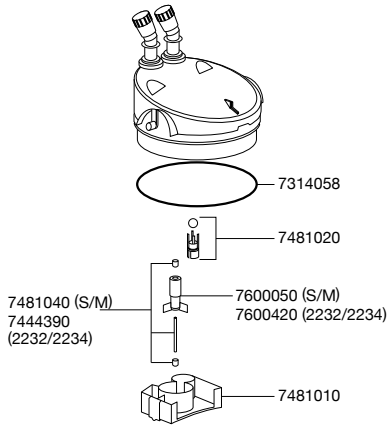

# エーハイムエコ コンフォート2232/フィルター-S (2231) 2234/フィルター-M (2233)

エーハイムエコ コンフォート2232/フィルター-S (2231) 2234/フィルター-M (2233) 用パーツ  
モーターヘッド部

エーハイムコード	品名	小売価
7314058	フィルターケース部Oリング	1,410
7444390	スピンドル/ラバー (コンフォート2232/2234用)	1,440
7481010	ポンプ室用カバー	920
7481020	ケース入りボール弁	920
7481040	スピンドル/ラバー (S/M用)	510
7600050	インペラー 50/60Hz共通 (S/M用)	2,240
7600420	インペラー 50/60共通 (コンフォート2232/2234用)	2,650

コンフォート専用のインペラー、スピンドルにはあみかけスクリーン処理してあります

フィルターケース部

エーハイムコード	品名	小売価
7312628	マルチハンドル差し込み (2ヶ入)	690
7312698	クッションラバー (4ヶ入)	1,030
7481000	マルチハンドル	2,880
7481030	ろ材コンテナ (1ヶ・コンテナ蓋付)	1,500
7600000	S/2232用フィルターケース (マルチハンドル差込、クッションラバー付)	6,930
7600010	M/2234用フィルターケース (マルチハンドル差込、クッションラバー付)	8,090

吸水・排水部 (ホース径 吸水・排水共に12/16mm)

エーハイムコード	品名	小売価
4004710	オーバーフローパイプ	2,180
7272210	吸水パイプ	920
7272310	ストレーナー	690
7656158	開閉タップ (1ヶ)	2,540

コンフォート2232/S (2231) 2234/M (2233) 用アクセサリ  
〈吸水〉

エーハイムコード	品名	小売価
4004950	T-ジョイント	570
4004551	パイプクリーナー	1,660
4005570	ホースクリーナーセット	1,050
4014100	クリップ付吸着盤 (2ヶ入)	570
4004800	プラスチックパイプ (1m)	750
4004940	ホース (1mにつき)	φ12/16mm 480
4004949	ホース (3m巻)	φ12/16mm 1,450
3535000	エーハイム油膜取り (小)	9,810
4004530	ホースバンド (2ヶ入)	920

ワセリン

エーハイムコード	品名	小売価
7345988	ワセリン 全Oリング用	690

〈排水〉

エーハイムコード	品名	小売価
4004950	T-ジョイント	570
4004551	パイプクリーナー	1,660
4005570	ホースクリーナーセット	1,050
4014100	クリップ付吸着盤 (2ヶ入)	570
4004800	プラスチックパイプ (1m)	750
4004940	ホース (1mにつき)	φ12/16mm 480
4004949	ホース (3m巻)	φ12/16mm 1,450
4004700	ジェットパイプ	1,730
4003651	ディフューザー	1,390
4004530	ホースバンド (2ヶ入)	920
7275750	シャワーパイプ	920
7275850	止水栓 (2ヶ入)	230