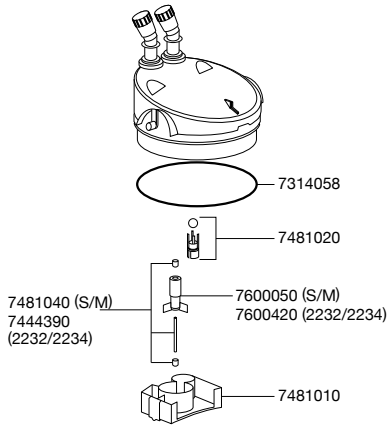

エーハイムエコ コンフォート2232/フィルター-S (2231) 2234/フィルター-M (2233)

エーハイムエコ コンフォート2232/フィルター-S (2231) 2234/フィルター-M (2233) 用パーツ
モーターヘッド部

エーハイムコード	品名	小売価
7314058	フィルターケース部Oリング	1,410
7444390	スピンドル/ラバー (コンフォート2232/2234用)	1,440
7481010	ポンプ室用カバー	920
7481020	ケース入りボール弁	920
7481040	スピンドル/ラバー (S/M用)	510
7600050	インペラー 50/60Hz共通 (S/M用)	2,240
7600420	インペラー 50/60共通 (コンフォート2232/2234用)	2,650

コンフォート専用のインペラー、スピンドルにはあみかけスクリーン処理してあります

フィルターケース部

エーハイムコード	品名	小売価
7312628	マルチハンドル差し込み (2ヶ入)	690
7312698	クッションラバー (4ヶ入)	1,030
7481000	マルチハンドル	2,880
7481030	ろ材コンテナ (1ヶ・コンテナ蓋付)	1,500
7600000	S/2232用フィルターケース (マルチハンドル差込、クッションラバー付)	6,930
7600010	M/2234用フィルターケース (マルチハンドル差込、クッションラバー付)	8,090

吸水・排水部 (ホース径 吸水・排水共に12/16mm)

エーハイムコード	品名	小売価
4004710	オーバーフローパイプ	2,180
7272210	吸水パイプ	920
7272310	ストレーナー	690
7656158	開閉タップ (1ヶ)	2,540

コンフォート2232/S (2231) 2234/M (2233) 用アクセサリ
〈吸水〉

エーハイムコード	品名	小売価
4004950	T-ジョイント	570
4004551	パイプクリーナー	1,660
4005570	ホースクリーナーセット	1,050
4014100	クリップ付吸着盤 (2ヶ入)	570
4004800	プラスチックパイプ (1m)	750
4004940	ホース (1mにつき)	φ12/16mm 480
4004949	ホース (3m巻)	φ12/16mm 1,450
3535000	エーハイム油膜取り (小)	9,810
4004530	ホースバンド (2ヶ入)	920

ワセリン

エーハイムコード	品名	小売価
7345988	ワセリン 全Oリング用	690

〈排水〉

エーハイムコード	品名	小売価
4004950	T-ジョイント	570
4004551	パイプクリーナー	1,660
4005570	ホースクリーナーセット	1,050
4014100	クリップ付吸着盤 (2ヶ入)	570
4004800	プラスチックパイプ (1m)	750
4004940	ホース (1mにつき)	φ12/16mm 480
4004949	ホース (3m巻)	φ12/16mm 1,450
4004700	ジェットパイプ	1,730
4003651	ディフューザー	1,390
4004530	ホースバンド (2ヶ入)	920
7275750	シャワーパイプ	920
7275850	止水栓 (2ヶ入)	230