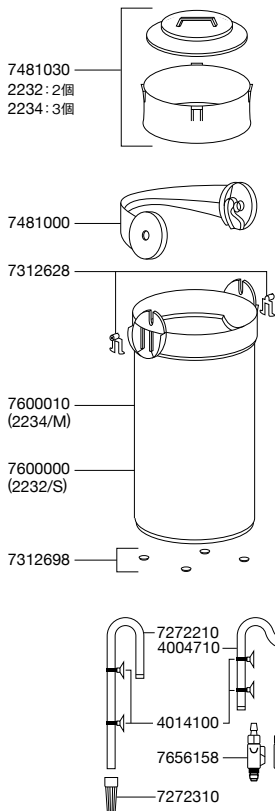

エーハイムエコ コンフォート2232/フィルター-S (2231) 2234/フィルター-M (2233)

エーハイムエコ コンフォート2232/フィルター-S (2231) 2234/フィルター-M (2233) 用パーツ
モーターヘッド部

エーハイムコード	品名	小売価
7314058	フィルターケース部Oリング	1,410
7444390	スピンドル/ラバー (コンフォート2232/2234用)	1,440
7481010	ポンプ室用カバー	920
7481020	ケース入りボール弁	920
7481040	スピンドル/ラバー (S/M用)	510
7600050	インペラー 50/60Hz共通 (S/M用)	2,240
7600420	インペラー 50/60共通 (コンフォート2232/2234用)	2,650

コンフォート専用のインペラー、スピンドルにはあみかけスクリーン処理してあります

フィルターケース部

エーハイムコード	品名	小売価
7312628	マルチハンドル差し込み (2ヶ入)	690
7312698	クッションラバー (4ヶ入)	1,030
7481000	マルチハンドル	2,880
7481030	ろ材コンテナ (1ヶ・コンテナ蓋付)	1,500
7600000	S/2232用フィルターケース (マルチハンドル差込、クッションラバー付)	6,930
7600010	M/2234用フィルターケース (マルチハンドル差込、クッションラバー付)	8,090

吸水・排水部 (ホース径 吸水・排水共に12/16mm)

エーハイムコード	品名	小売価
4004710	オーバーフローパイプ	2,180
7272210	吸水パイプ	920
7272310	ストレーナー	690
7656158	開閉タップ (1ヶ)	2,540

コンフォート2232/S (2231) 2234/M (2233) 用アクセサリ
〈吸水〉

エーハイムコード	品名	小売価
4004950	T-ジョイント	570
4004551	パイプクリーナー	1,660
4005570	ホースクリーナーセット	1,050
4014100	クリップ付吸着盤 (2ヶ入)	570
4004800	プラスチックパイプ (1m)	750
4004940	ホース (1mにつき)	φ12/16mm 480
4004949	ホース (3m巻)	φ12/16mm 1,450
3535000	エーハイム油膜取り (小)	9,810
4004530	ホースバンド (2ヶ入)	920

ワセリン

エーハイムコード	品名	小売価
7345988	ワセリン 全Oリング用	690

〈排水〉

エーハイムコード	品名	小売価
4004950	T-ジョイント	570
4004551	パイプクリーナー	1,660
4005570	ホースクリーナーセット	1,050
4014100	クリップ付吸着盤 (2ヶ入)	570
4004800	プラスチックパイプ (1m)	750
4004940	ホース (1mにつき)	φ12/16mm 480
4004949	ホース (3m巻)	φ12/16mm 1,450
4004700	ジェットパイプ	1,730
4003651	ディフューザー	1,390
4004530	ホースバンド (2ヶ入)	920
7275750	シャワーパイプ	920
7275850	止水栓 (2ヶ入)	230