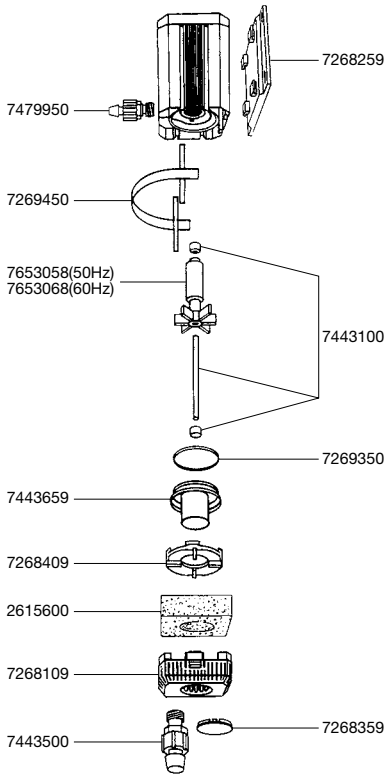

# エーハイム 水陸両用ポンプ 1260

## エーハイム1260用パーツ モーターヘッド部 (ホース径 吸水25/34mm 排水16/22mm)

エーハイムコード	品名	小売価
7268259	フック装着盤	1,400
7268409	下部カバー	1,050
7269350	Oリング	400
7269450	キャリーハンドル	590
7443100	スピンドル/ラバー	1,430
7443659	スピンドル受け	1,780
7479950	出水口	920
7653058	インペラー 50Hz	4,620
7653068	インペラー 60Hz	4,620

## フィルターケース部

エーハイムコード	品名	小売価
2615600	スポンジフィルター	630
7268109	スポンジフィルターカバー	2,120
7268359	止水栓	580
7443500	吸水口	2,850

### <吸水>

エーハイムコード	品名	小売価
4005570	ホースクリーナーセット	1,050
4007410	ダブルタップ (φ25/34mm用)	9,240
4007510	タップ (φ25/34mm用)	5,780
4017200	エルボーコネクター	1,450
4007551	パイプクリーナー	2,070
4017300	クリップ付吸着盤 (2ヶ入)	590
4007530	ホースバンド (2ヶ入)	1,270
4007940	ホース (1mにつき)	φ25/34mm 1,620
7277650	吸水パイプ	1,730
7472950	ストレーナー	1,030