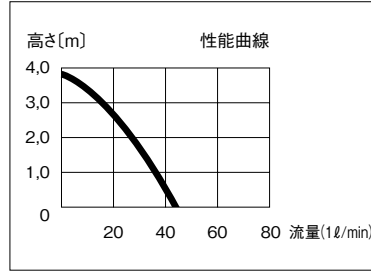

## エーハイム1260用パーツ モーターヘッド部 (ホース径 吸水25/34mm 排水16/22mm)

エーハイムコード	品名	小売価
7268259	フック装着盤	1,400
7268409	下部カバー	1,050
7269350	Oリング	400
7269450	キャリーハンドル	590
7443100	スピンドル/ラバー	1,430
7443659	スピンドル受け	1,780
7479950	出水口	920
7653058	インペラー 50Hz	4,620
7653068	インペラー 60Hz	4,620