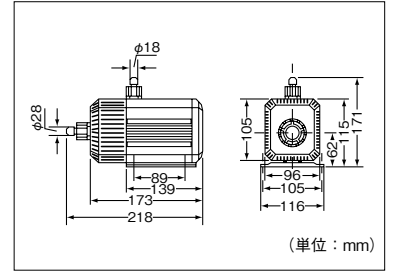

## エーハイム1260用パーツ モーターヘッド部 (ホース径 吸水25/34mm 排水16/22mm)

エーハイムコード	品名	小売価
7268259	フック装着盤	1,400
7268409	下部カバー	1,050
7269350	Oリング	400
7269450	キャリーハンドル	590
7443100	スピンドル/ラバー	1,430
7443659	スピンドル受け	1,780
7479950	出水口	920
7653058	インペラー 50Hz	4,620
7653068	インペラー 60Hz	4,620

## フィルターケース部

エーハイムコード	品名	小売価
2615600	スポンジフィルター	630
7268109	スポンジフィルターカバー	2,120
7268359	止水栓	580
7443500	吸水口	2,850