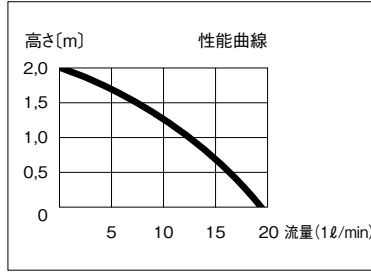

エーハイム 水陸両用ポンプ 1250

エーハイム1250用パーツ モーターヘッド部 (ホース径 吸水16/22mm 排水12/16mm)

エーハイムコード	品名	小売価
7221050	Oリング	480
7259209	下部カバー	570
7438200	出水口	720
7438359	スピンドル受け	750
7438380	フック装着盤(左右1セット)	770
7444400	スピンドル/ラバー	1,200
7478250	ハンガー用フック(4ヶ入)	340
7640950	インペラー 50Hz (スピンドル/ラバー付)	3,400
7640960	インペラー 60Hz (スピンドル/ラバー付)	3,400
7675100	フィルターハンガーセット	1,530