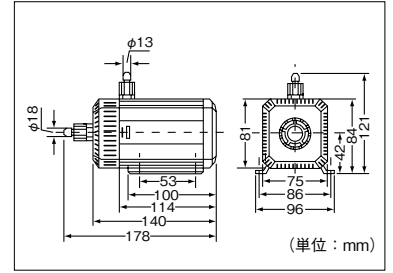

エーハイム 水陸両用ポンプ 1250

エーハイム1250用パーツ モーターヘッド部 (ホース径 吸水16/22mm 排水12/16mm)

エーハイムコード	品名	小売価
7221050	Oリング	480
7259209	下部カバー	570
7438200	出水口	720
7438359	スピンドル受け	750
7438380	フック装着盤(左右1セット)	770
7444400	スピンドル/ラバー	1,200
7478250	ハンガー用フック(4ヶ入)	340
7640950	インペラー 50Hz (スピンドル/ラバー付)	3,400
7640960	インペラー 60Hz (スピンドル/ラバー付)	3,400
7675100	フィルターハンガーセット	1,530

フィルターケース部

エーハイムコード	品名	小売価
2615500	スポンジフィルター(2ヶ入)	460
7259259	スポンジフィルターカバー	1,160
7259309	止水栓	240
7438210	吸水口	920

エーハイム1250用アクセサリ

エーハイムホースの接続で下記の豊富なアクセサリが使用できます。

〈吸水〉

エーハイムコード	品名	小売価
4005410	ダブルタップ(φ16/22mm用)	5,780
4005950	T-ジョイント	770
4015100	エルボーコネクター	770
4005551	パイプクリーナー	1,960
4005570	ホースクリーナーセット	1,050
4015150	クリップ付吸着盤(2ヶ入)	590
4005940	ホース(1mにつき)	φ16/22mm 750
4005949	ホース(3m巻)	φ16/22mm 2,240
7275808	吸水パイプ	1,160
7471800	ストレーナー	920
4005530	ホースバンド(2ヶ入)	920

〈排水〉

エーハイムコード	品名	小売価
4004412	ダブルタップ(φ12/16mm用)	3,230
4004512	タップ(φ12/16mm用)	1,390
4004950	T-ジョイント	570
4014050	エルボーコネクター	640
4014300	ホースケーシング(2ヶ入)	920
4004551	パイプクリーナー	1,660
4005570	ホースクリーナーセット	1,050
4014100	クリップ付吸着盤(2ヶ入)	570
4004800	プラスチックパイプ(1m)	750
4004940	ホース(1mにつき)	φ12/16mm 480
4004949	ホース(3m巻)	φ12/16mm 1,450
4004700	ジェットパイプ	1,730
4005651	デیفューザー	2,310
7286500	シャワーパイプ	920
7275850	シャワーパイプ用止水栓(2ヶ入)	230
4004530	ホースバンド(2ヶ入)	920
4004710	オーバーフローパイプ	2,180