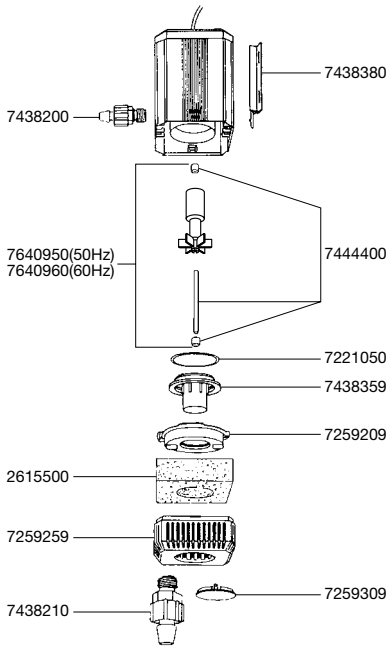

エーハイム 水陸両用ポンプ 1250

エーハイム1250用パーツ モーターヘッド部 (ホース径 吸水16/22mm 排水12/16mm)

エーハイムコード	品名	小売価
7221050	Oリング	480
7259209	下部カバー	570
7438200	出水口	720
7438359	スピンドル受け	750
7438380	フック装着盤(左右1セット)	770
7444400	スピンドル/ラバー	1,200
7478250	ハンガー用フック(4ヶ入)	340
7640950	インペラー 50Hz (スピンドル/ラバー付)	3,400
7640960	インペラー 60Hz (スピンドル/ラバー付)	3,400
7675100	フィルターハンガーセット	1,530

フィルターケース部

エーハイムコード	品名	小売価
2615500	スポンジフィルター(2ヶ入)	460
7259259	スポンジフィルターカバー	1,160
7259309	止水栓	240
7438210	吸水口	920

エーハイム1250用アクセサリ

エーハイムホースの接続で下記の豊富なアクセサリが使用できます。

〈吸水〉

エーハイムコード	品名	小売価
4005410	ダブルタップ(φ16/22mm用)	5,780
4005950	T-ジョイント	770
4015100	エルボーコネクター	770
4005551	パイプクリーナー	1,960
4005570	ホースクリーナーセット	1,050
4015150	クリップ付吸着盤(2ヶ入)	590
4005940	ホース(1mにつき)	φ16/22mm 750
4005949	ホース(3m巻)	φ16/22mm 2,240
7275808	吸水パイプ	1,160
7471800	ストレーナー	920
4005530	ホースバンド(2ヶ入)	920

〈排水〉

エーハイムコード	品名	小売価
4004412	ダブルタップ(φ12/16mm用)	3,230
4004512	タップ(φ12/16mm用)	1,390
4004950	T-ジョイント	570
4014050	エルボーコネクター	640
4014300	ホースケーシング(2ヶ入)	920
4004551	パイプクリーナー	1,660
4005570	ホースクリーナーセット	1,050
4014100	クリップ付吸着盤(2ヶ入)	570
4004800	プラスチックパイプ(1m)	750
4004940	ホース(1mにつき)	φ12/16mm 480
4004949	ホース(3m巻)	φ12/16mm 1,450
4004700	ジェットパイプ	1,730
4005651	デیفューザー	2,310
7286500	シャワーパイプ	920
7275850	シャワーパイプ用止水栓(2ヶ入)	230
4004530	ホースバンド(2ヶ入)	920
4004710	オーバーフローパイプ	2,180