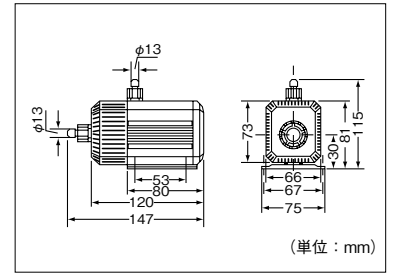

エーハイム 水陸両用ポンプ 1048

エーハイム1048用パーツ モーターヘッド部 (ホース径 吸水・排水共に12/16mm)

エーハイムコード	品名	小売価
7264400	Oリング	480
7264509	フック装着盤	500
7271100	キスゴム (4ヶ入)	510
7433720	スピンドル/ラバー	880
7440300	出水口	660
7440359	スピンドル受け	940
7478250	フック (4ヶ入)	340
7645950	インペラー 50Hz	1,210
7645960	インペラー 60Hz	1,210

フィルターケース部

エーハイムコード	品名	小売価
2615485	スポンジフィルター (2ヶ入)	440
7264459	スポンジフィルターカバー	1,080
7264559	止水栓	240
7438200	吸水口	720

エーハイム1048用アクセサリ

エーハイムホースの接続で下記の豊富なアクセサリが使用できます。

〈吸水〉

エーハイムコード	品名	小売価
4004412	ダブルタップ (φ12/16mm用)	3,230
4004512	タップ (φ12/16mm用)	1,390
4004950	T-ジョイント	570
4014050	エルボーコネクター	640
4014300	ホースケーシング (2ヶ入)	920
4004551	パイプクリーナー	1,660
4005570	ホースクリーナーセット	1,050
4014100	クリップ付吸着盤 (2ヶ入)	570
4004800	プラスチックパイプ (1m)	750
4004940	ホース (1mにつき)	φ12/16mm 480
4004949	ホース (3m巻)	φ12/16mm 1,450
7272210	吸水パイプ	920
7471800	ストレーナー	920
4004530	ホースバンド (2ヶ入)	920

〈排水〉

エーハイムコード	品名	小売価
4004412	ダブルタップ (φ12/16mm用)	3,230
4004512	タップ (φ12/16mm用)	1,390
4004950	T-ジョイント	570
4014050	エルボーコネクター	640
4014300	ホースケーシング (2ヶ入)	920
4004551	パイプクリーナー	1,660
4005570	ホースクリーナーセット	1,050
4014100	クリップ付吸着盤 (2ヶ入)	570
4004800	プラスチックパイプ (1m)	750
4004940	ホース (1mにつき)	φ12/16mm 480
4004949	ホース (3m)	φ12/16mm 1,450
4004700	ジェットパイプ	1,730
4004651	デフューザー	1,730
7286500	シャワーパイプ	920
7275850	シャワーパイプ用止水栓 (2ヶ入)	230
4004530	ホースバンド (2ヶ入)	920
4004710	オーバーフローパイプ	2,180