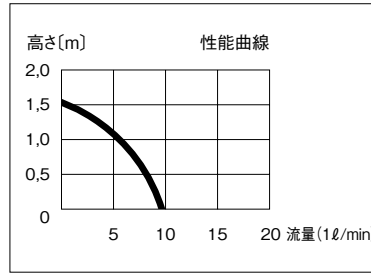

エーハイム 水陸両用ポンプ 1048

エーハイム1048用パーツ モーターヘッド部 (ホース径 吸水・排水共に12/16mm)

エーハイムコード	品名	小売価
7264400	Oリング	480
7264509	フック装着盤	500
7271100	キスゴム (4ヶ入)	510
7433720	スピンドル/ラバー	880
7440300	出水口	660
7440359	スピンドル受け	940
7478250	フック (4ヶ入)	340
7645950	インペラー 50Hz	1,210
7645960	インペラー 60Hz	1,210