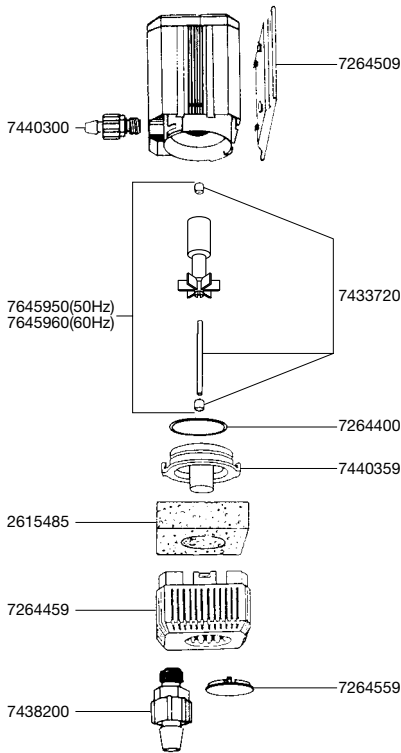

エーハイム 水陸両用ポンプ 1048

エーハイム1048用パーツ モーターヘッド部 (ホース径 吸水・排水共に12/16mm)

エーハイムコード	品名	小売価
7264400	Oリング	480
7264509	フック装着盤	500
7271100	キスゴム (4ヶ入)	510
7433720	スピンドル/ラバー	880
7440300	出水口	660
7440359	スピンドル受け	940
7478250	フック (4ヶ入)	340
7645950	インペラー 50Hz	1,210
7645960	インペラー 60Hz	1,210

フィルターケース部

エーハイムコード	品名	小売価
2615485	スポンジフィルター (2ヶ入)	440
7264459	スポンジフィルターカバー	1,080
7264559	止水栓	240
7438200	吸水口	720

エーハイム1048用アクセサリ

エーハイムホースの接続で下記の豊富なアクセサリが使用できます。

〈吸水〉

エーハイムコード	品名	小売価
4004412	ダブルタップ (φ12/16mm用)	3,230
4004512	タップ (φ12/16mm用)	1,390
4004950	T-ジョイント	570
4014050	エルボーコネクター	640
4014300	ホースケーシング (2ヶ入)	920
4004551	パイプクリーナー	1,660
4005570	ホースクリーナーセット	1,050
4014100	クリップ付吸着盤 (2ヶ入)	570
4004800	プラスチックパイプ (1m)	750
4004940	ホース (1mにつき)	φ12/16mm 480
4004949	ホース (3m巻)	φ12/16mm 1,450
7272210	吸水パイプ	920
7471800	ストレーナー	920
4004530	ホースバンド (2ヶ入)	920

〈排水〉

エーハイムコード	品名	小売価
4004412	ダブルタップ (φ12/16mm用)	3,230
4004512	タップ (φ12/16mm用)	1,390
4004950	T-ジョイント	570
4014050	エルボーコネクター	640
4014300	ホースケーシング (2ヶ入)	920
4004551	パイプクリーナー	1,660
4005570	ホースクリーナーセット	1,050
4014100	クリップ付吸着盤 (2ヶ入)	570
4004800	プラスチックパイプ (1m)	750
4004940	ホース (1mにつき)	φ12/16mm 480
4004949	ホース (3m)	φ12/16mm 1,450
4004700	ジェットパイプ	1,730
4004651	デフューザー	1,730
7286500	シャワーパイプ	920
7275850	シャワーパイプ用止水栓 (2ヶ入)	230
4004530	ホースバンド (2ヶ入)	920
4004710	オーバーフローパイプ	2,180