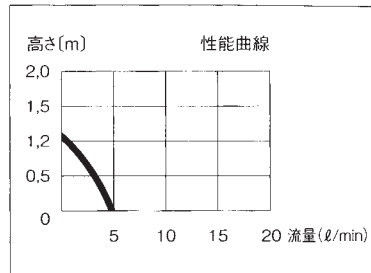

# エーハイム 水陸両用ポンプ1046

流量の表示はポンプ能力の最大値です。使用環境により流量は異なります。