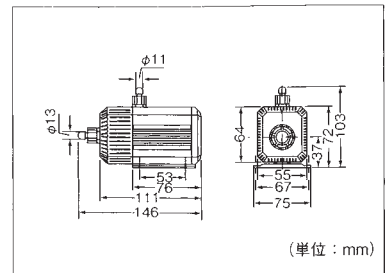

# エーハイム 水陸両用ポンプ1046

流量の表示はポンプ能力の最大値です。使用環境により流量は異なります。

## エーハイム1046用パーツ モーターヘッド部 (ホース径 吸水12/16mm 排水9/12mm)

カミハタコード	エーハイムコード	品名
720707	7263550	Oリング (2個入)
720711	7264509	フック装着盤
720723	7271100	キスゴム (4個入)
720877	7433720	スピンドル/ラバー
720888	7439800	出水口
720889	7439909	スピンドル受け
720964	7478250	ハンガー用フック (4個入)
721029	7644950	インペラー-50Hz (スピンドル付)
721030	7644960	インペラー-60Hz (スピンドル付)