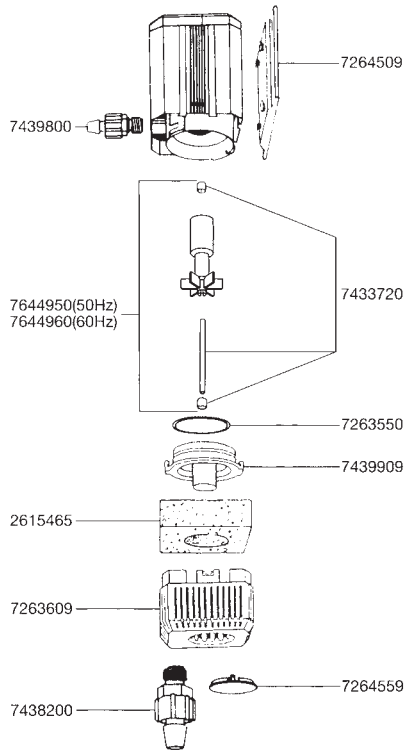

# エーハイム 水陸両用ポンプ1046

流量の表示はポンプ能力の最大値です。使用環境により流量は異なります。

## エーハイム1046用パーツ モーターヘッド部 (ホース径 吸水12/16mm 排水9/12mm)

カミハタコード	エーハイムコード	品名
720707	7263550	Oリング (2個入)
720711	7264509	フック装着盤
720723	7271100	キスゴム (4個入)
720877	7433720	スピンドル/ラバー
720888	7439800	出水口
720889	7439909	スピンドル受け
720964	7478250	ハンガー用フック (4個入)
721029	7644950	インペラー-50Hz (スピンドル付)
721030	7644960	インペラー-60Hz (スピンドル付)

## フィルターケース部

カミハタコード	エーハイムコード	品名
720324	2615465	スポンジフィルター(2個入)
720708	7263609	スポンジフィルターカバー
720712	7264559	止水栓
720881	7438200	吸水口

### 〈吸水〉

カミハタコード	エーハイムコード	品名
720474	4004412	ダブルタップ (Φ12/16mm用)
720476	4004512	タップ (Φ12/16mm用)
720491	4004950	T-ジョイント
720547	4014050	エルボーコネクター
720549	4014300	ホースケーシング (2個入)
720479	4004551	パイプクリーナー
720500	4005570	ホースクリーナーセット
720548	4014100	クリップ付吸着盤 (2個入)
720488	4004800	プラスチックパイプ (1m)
720489	4004940	ホース (1mにつき) Φ12/16mm
720490	4004949	ホース (3m巻) Φ12/16mm
720732	7272210	吸水パイプ
720954	7471800	ストレーナー
720477	4004530	ホースバンド (2個入)