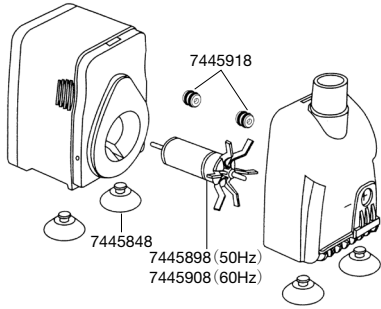

# エーハイムコンパクトポンプ1000(水中用)

CP1000	50Hz	60Hz
流量	160~1010ℓ/h	170~1050ℓ/h
揚程(最大)	2.2m	2.35m
ホース径(排水)	16/22mm	
本体サイズ(突起物含む)	54×78×94mm(H)	
適用	淡水・海水両用	

## エーハイムコンパクトポンプ1000用パーツ

エーハイムコード	品名	小売価
7445848	コンパクトポンプ用 吸着盤 (4ヶ入)	440
7445898	コンパクトポンプ 1000用 インペラー 50Hz	1,270
7445908	コンパクトポンプ 1000用 インペラー 60Hz	1,270
7445918	コンパクトポンプ 600・1000用 ラバー(2ヶ入)	510

## エーハイムコンパクトポンプ1000用アクセサリー

エーハイムコード	品名	小売価
4005940	ホース (1mにつき) <span style="float: right;">φ16/22mm</span>	750
4005949	ホース (3m巻) <span style="float: right;">φ16/22mm</span>	2,240
4015150	クリップ付吸着盤 (2ヶ入)	590
4005651	ディフューザー	2,310
7343850	シャワーパイプ	920
7277708	止水栓 (2ヶ入)	290
4009560	インペラーブラシセット	1,320