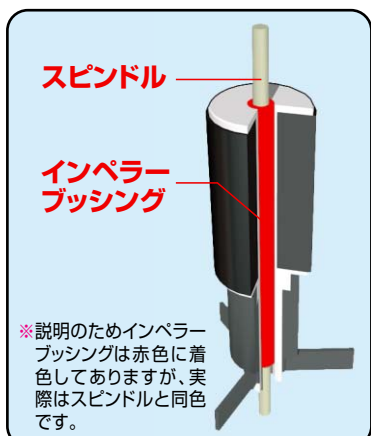

エーハイム エコ コンフォート

発売のご案内

発売予定日 2004年11月末発売予定

数量限定

静かな運転音と強力なる過を実現。

エコ コンフォート 2232

希望小売価格
¥9,000
(税込¥9,450)

パッケージ写真

エコ コンフォート 2234

希望小売価格
¥12,000
(税込¥12,600)

パッケージ写真

エコ コンフォート 2236

希望小売価格
¥18,000
(税込¥18,900)

パッケージ写真

特徴

●高性能ろ材エーハイム サブストラットプロ レギュラーを無料添付。価格据置き、すぐにスタートできる完全セットです。

品名	セット内容	希望小売価格での無料添付価格
エコ コンフォート 2232	パッケージ写真 ※ 2232 は省資源化のため、ろ材の化粧箱は省かれております。	¥3,000分 (サブストラットプロ レギュラー 1ℓ × 1個分)
エコ コンフォート 2234	パッケージ写真 ※ 2234 は省資源化のため、ろ材の化粧箱は省かれております。	¥6,000分 (サブストラットプロ レギュラー 1ℓ × 2個分)
エコ コンフォート 2236	パッケージ写真	¥9,000分 (サブストラットプロ レギュラー 1ℓ × 3個分)

●エコ コンフォート・シリーズではスピンドルとインペラープッシング(スピンドルに接する部品)に高品質セラミックを採用、その結果、耐磨耗性が向上し驚異的な耐久性が得られただけでなく、運転音を静寂にしました。

仕様

	2232		2234		2236	
	50Hz	60Hz	50Hz	60Hz	50Hz	60Hz
流量	500ℓ/h	550ℓ/h	500ℓ/h	550ℓ/h	600ℓ/h	700ℓ/h
揚程	1.0m	1.3m	1.0m	1.3m	1.3m	1.8m
定格電圧	AC 100V (Hz共通)		AC 100V (Hz共通)		AC 100V (Hz共通)	
消費電力	6W	8W	6W	8W	9W	12W
本体寸法直径×高さ (mm)	205×320mm (H)		205×370mm (H)		205×420mm (H)	
適用	淡水・海水両用		淡水・海水両用		淡水・海水両用	
適合水槽	45~60cm (約40~57ℓまで)		60~75cm (約57~114ℓまで)		75~90cm (約114~157ℓまで)