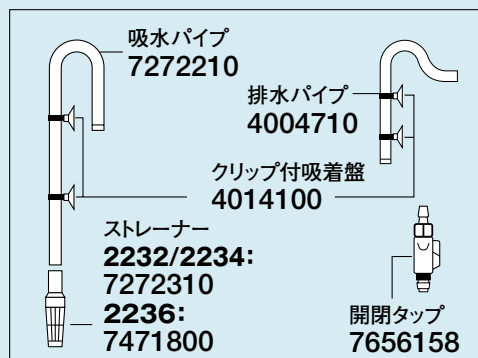

ろ材コンテナ
7481030

吸水パイプ
7272210

排水パイプ
4004710

クリップ付吸着盤
4014100

ストレーナー
2232/2234:
7272310
2236:
7471800

開閉タップ
7656158

エーハイム エコ コンフォート 2232・2234・2236

モーターヘッド部

エーハイムコード	品名
—	モーターヘッド
7312738	フィルターケース部Oリング
7481020	ケース入ボール弁
7600420	インペラー 2232/2234用
7600430	インペラー 2236用
7444390	スピンドル/ラバー
7481010	ポンプ室用カバー

フィルターケース部

エーハイムコード	品名
7481000	マルチハンドル
7312628	マルチハンドル差込み
7600000	2232フィルターケース
7600010	2234フィルターケース
7600020	2236フィルターケース
7312698	クッションラバー4個
7481030	ろ材コンテナ1個

吸水・排水部

エーハイムコード	品名
7272210	吸水パイプ
4004710	排水パイプ(オーバーフローパイプ)
7656158	開閉タップ
7272310	ストレーナー 2232/2234用
7471800	ストレーナー 2236用

エーハイム エコ フィルター用アクセサリ

〈吸水〉

エーハイムコード	品名
4004950	T-ジョイント
4004550	パイプクリーナー
4004570	ホースクリーナー
4014100	クリップ付吸着盤(2ヶ入)
4004800	プラスチックパイプ(1m)
4004940	ホース(1mにつき)
4004949	ホース(3m)
3535000	エーハイム油膜取り(小)
4004530	ホースバンド(2ヶ入)

〈フィルターパッド(専用ろ材)〉

エーハイムコード	品名
2616316	細目フィルターパッド3枚入 エーハイムエコ
2616311	粗目フィルターパッド3枚入 エーハイムエコ
2628311	活性炭フィルターパッド3枚入 エーハイムエコ

〈排水〉

エーハイムコード	品名
4004950	T-ジョイント
4004550	パイプクリーナー
4004570	ホースクリーナー
4014100	クリップ付吸着盤(2ヶ入)
4004800	プラスチックパイプ(1m)
4004940	ホース(1mにつき)
4004949	ホース(3m)
4004700	ジェットパイプ
4003650	ディフューザー
4004530	ホースバンド(2ヶ入)
7275750	シャワーパイプ
7275850	止水栓(シャワーパイプ用)(2ヶ入)

〈ワセリン〉

7345988	ワセリン 全Oリング用

EHEIM