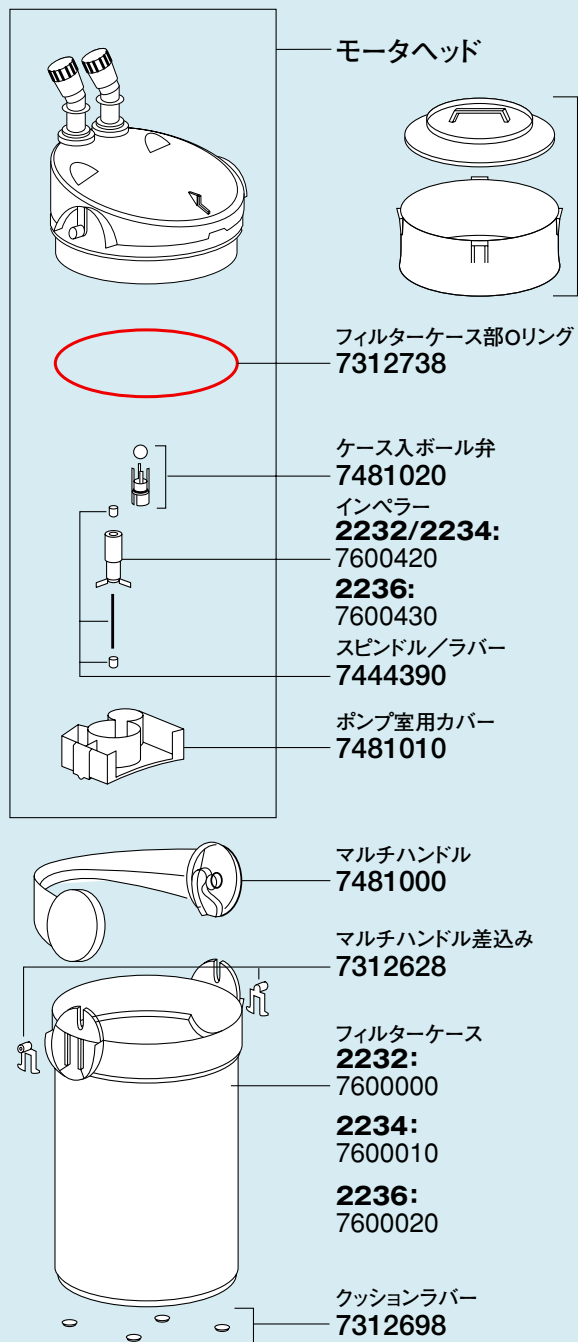

主要部品図

モーターヘッド

ろ材コンテナ
7481030

フィルターケース部Oリング
7312738

ケース入ボール弁
7481020
インペラー
2232/2234:
7600420
2236:
7600430
スピンドル/ラバー
7444390

ポンプ室用カバー
7481010

マルチハンドル
7481000

マルチハンドル差込み
7312628

フィルターケース
2232:
7600000

2234:
7600010

2236:
7600020

クッションラバー
7312698