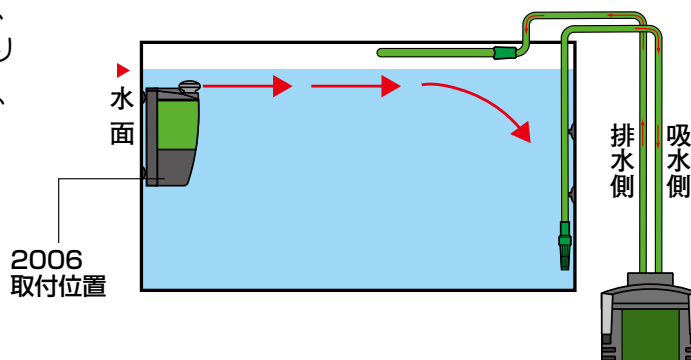

エーハイム2006ワンランクアップ使用術

使い方簡単なエーハイム2006は、
工夫次第でワンランクアップの使用をすることもできます。

予備フィルター&水流づくり&酸素補給用として

豊富な酸素量と比較的強めの水流を好む中～小型のバルブやカラシン、海水魚などの飼育時には、メインのフィルターのほかに、エーハイム2006を予備フィルター&水流づくり&酸素補給用としてご使用されることをお勧めします。エーハイム2006は出水口を水面ぎりぎりにセットし、水流を「強」にしてください。エーハイム2006が予備フィルターとして機能するだけでなく、水槽内に水流をつくり出し、水面を動かすことにより酸素を飼育水中に溶かし込むことも促進するという、まさに「一石三鳥」の使用方法です。

※エーハイム2006は各種のメインフィルターを
備えた水槽への追加用として最適です。

色素系魚病薬の色を除去する場合

専用活性炭フィルタースポンジは、メチレンブルーをはじめとする色素剤系魚病薬各種の色を除去するのに最適です。このような使用では専用活性炭フィルタースポンジの吸着能力が急速に低下するため、色が濃い場合には2～3日で専用活性炭フィルタースポンジを交換してください。なお、色素剤系魚病薬の色は除去できますが薬効成分は完全に除去できるわけではありません。

2006交換用専用スポンジもお求めやすくなりました。

製品名	活性炭フィルタースポンジ (2個入)	フィルタースポンジ (2個入)
エーハイムコード	2625061	2615060
新小売価格	¥520 → ¥450 (税込み ¥546) (税込み ¥473)	¥390 → ¥300 (税込み ¥410) (税込み ¥315)