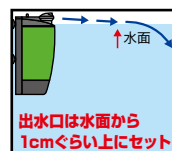

【金魚の場合】

酸素が豊富な水を好む金魚の飼育時には、出水口を水面から5mm~1cmほど上に出して水流が水面を叩くようにセットします。流量は「強」がよいでしょう。