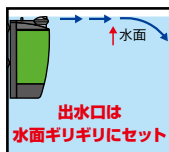

魚種別セット例

【グッピーの場合】

2006は、構造上稚魚が吸い込まれにくくなっています。出水口を水面ぎりぎりにセットするとグッピーが水流に乗ってよく遊泳します。