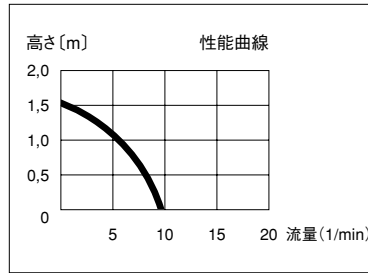

エーハイム1048

エーハイム1048用パーツ モーターヘッド部 (ホース径 吸水・排水共に12/16mm)

エーハイムコード	品名	小売価
7264400	Oリング	440
7264509	フック装着盤	450
7271100	キスゴム (4ヶ入)	460
7433720	スピンドル/ラバー	800
7440300	出水口	600
7440359	スピンドル受け	850
7478250	フック (4ヶ入)	310
7645950	インペラー 50Hz	1,100
7645960	インペラー 60Hz	1,100