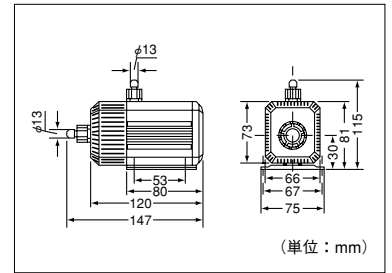

エーハイム1048

エーハイム1048用パーツ モーターヘッド部 (ホース径 吸水・排水共に12/16mm)

エーハイムコード	品名	小売価
7264400	Oリング	440
7264509	フック装着盤	450
7271100	キスゴム (4ヶ入)	460
7433720	スピンドル/ラバー	800
7440300	出水口	600
7440359	スピンドル受け	850
7478250	フック (4ヶ入)	310
7645950	インペラー 50Hz	1,100
7645960	インペラー 60Hz	1,100

フィルターケース部

エーハイムコード	品名	小売価
2615485	スポンジフィルター (2ヶ入)	400
7264459	スポンジフィルターカバー	980
7264559	止水栓	220
7438200	吸水口	650

エーハイム1048用アクセサリ

エーハイムホースの接続で下記の豊富なアクセサリが使用できます。

<吸水>

エーハイムコード	品名	小売価
4004412	ダブルタップ (φ12/16mm用)	2,940
4004512	タップ (φ12/16mm用)	1,260
4004950	T-ジョイント	520
4014050	エルボーコネクター	580
4014300	ホースケーシング (2ヶ入)	840
4004551	パイプクリーナー	1,510
4004570	ホースクリーナー	520
4014100	クリップ付吸着盤 (2ヶ入)	520
4004800	プラスチックパイプ (1m)	680
4004940	ホース (1mにつき)	φ12/16mm 440
4004949	ホース (3m巻)	φ12/16mm 1,320
7272210	吸水パイプ	840
7471800	ストレーナー	840
4004530	ホースバンド (2ヶ入)	840

<排水>

エーハイムコード	品名	小売価
4004412	ダブルタップ (φ12/16mm用)	2,940
4004512	タップ (φ12/16mm用)	1,260
4004950	T-ジョイント	520
4014050	エルボーコネクター	580
4014300	ホースケーシング (2ヶ入)	840
4004551	パイプクリーナー	1,510
4004570	ホースクリーナー	520
4014100	クリップ付吸着盤 (2ヶ入)	520
4004800	プラスチックパイプ (1m)	680
4004940	ホース (1mにつき)	φ12/16mm 440
4004949	ホース (3m)	φ12/16mm 1,320
4004700	ジェットパイプ	1,570
4004651	ディフューザー	1,570
7286500	シャワーパイプ	840
7275850	シャワーパイプ用止水栓 (2ヶ入)	210
4004530	ホースバンド (2ヶ入)	840
4004710	オーバーフローパイプ	1,980