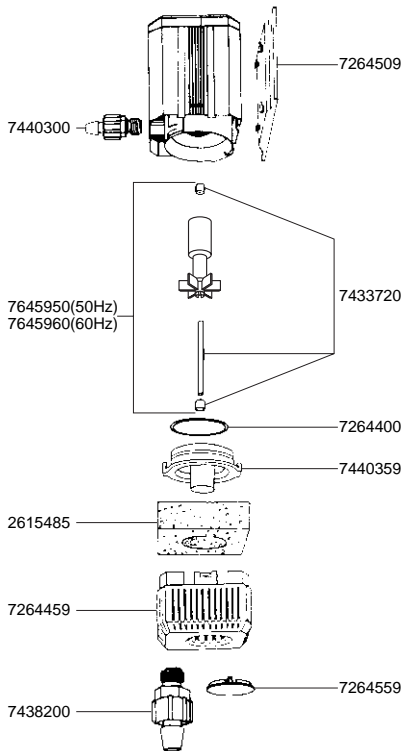

エーハイム1048

エーハイム1048用パーツ モーターヘッド部 (ホース径 吸水・排水共に12/16mm)

エーハイムコード	品名	小売価
7264400	Oリング	440
7264509	フック装着盤	450
7271100	キスゴム (4ヶ入)	460
7433720	スピンドル/ラバー	800
7440300	出水口	600
7440359	スピンドル受け	850
7478250	フック (4ヶ入)	310
7645950	インペラー 50Hz	1,100
7645960	インペラー 60Hz	1,100

フィルターケース部

エーハイムコード	品名	小売価
2615485	スポンジフィルター (2ヶ入)	400
7264459	スポンジフィルターカバー	980
7264559	止水栓	220
7438200	吸水口	650

エーハイム1048用アクセサリ

エーハイムホースの接続で下記の豊富なアクセサリが使用できます。

<吸水>

エーハイムコード	品名	小売価
4004412	ダブルタップ (φ12/16mm用)	2,940
4004512	タップ (φ12/16mm用)	1,260
4004950	T-ジョイント	520
4014050	エルボーコネクター	580
4014300	ホースケーシング (2ヶ入)	840
4004551	パイプクリーナー	1,510
4004570	ホースクリーナー	520
4014100	クリップ付吸着盤 (2ヶ入)	520
4004800	プラスチックパイプ (1m)	680
4004940	ホース (1mにつき)	φ12/16mm 440
4004949	ホース (3m巻)	φ12/16mm 1,320
7272210	吸水パイプ	840
7471800	ストレーナー	840
4004530	ホースバンド (2ヶ入)	840

<排水>

エーハイムコード	品名	小売価
4004412	ダブルタップ (φ12/16mm用)	2,940
4004512	タップ (φ12/16mm用)	1,260
4004950	T-ジョイント	520
4014050	エルボーコネクター	580
4014300	ホースケーシング (2ヶ入)	840
4004551	パイプクリーナー	1,510
4004570	ホースクリーナー	520
4014100	クリップ付吸着盤 (2ヶ入)	520
4004800	プラスチックパイプ (1m)	680
4004940	ホース (1mにつき)	φ12/16mm 440
4004949	ホース (3m)	φ12/16mm 1,320
4004700	ジェットパイプ	1,570
4004651	ディフューザー	1,570
7286500	シャワーパイプ	840
7275850	シャワーパイプ用止水栓 (2ヶ入)	210
4004530	ホースバンド (2ヶ入)	840
4004710	オーバーフローパイプ	1,980